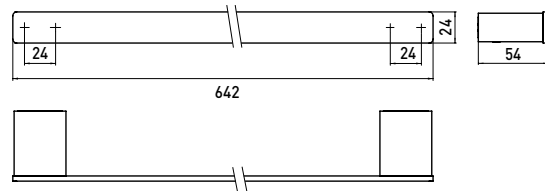

PRODUKTINFORMATION

Badetuchhalter, 642 mm schwarz

Art.-Nr.0560 133 60