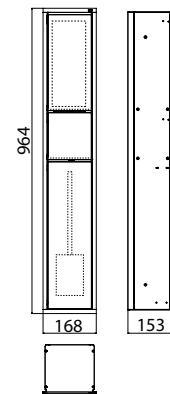

### Gäste-WC-Modul aluminium/optiwhite

Art.-Nr.9760 274 70

Müllbeutelhalter, Papierhalter, Toilettenbürstengarnitur