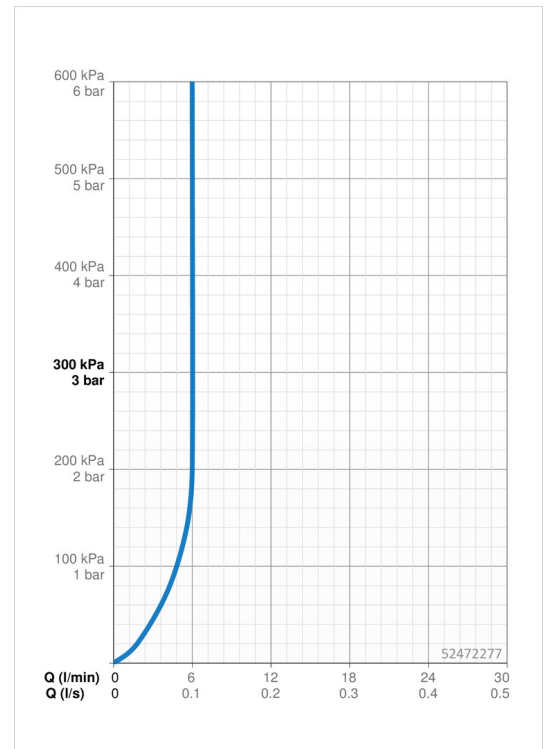

Zulassungen und Deklarationen

DVGW **NW-6506CN0319**
SVGW **1104-5843**