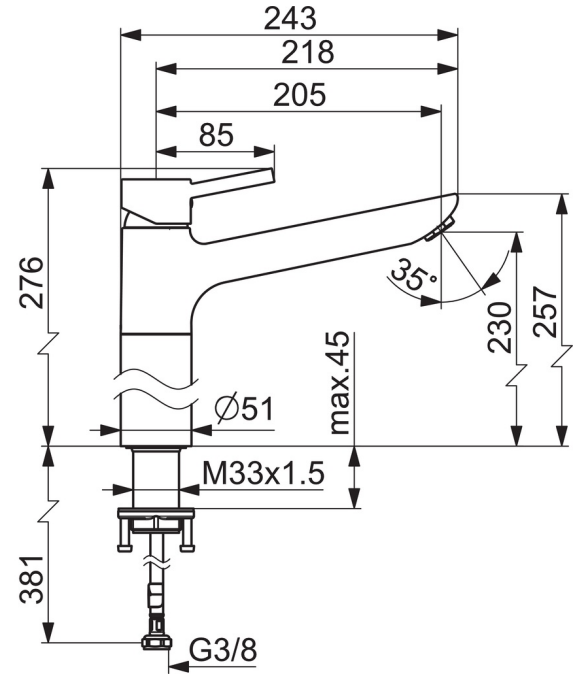

EAN: 4015474261273
static.hansa.com/52472277

- Waschtisch
- Einhebelmischer
- Standmontage
- Chrom
- Schwenkbarer Auslauf
- CASCADE® Strahlregler
- Hebel mit W+K-Kennzeichnung, Pinhebel, Einhandbedienhebel/Griff
- Temperaturbegrenzer, Heißwassersperre einstellbar (im Lieferumfang enthalten)
- ø 3.5 classic Steuerpatrone mit keramischen Dichtscheiben zur Wassermengen- und Temperatureinstellung
- Anschluss über flexible Druckschläuche
- Armaturenkörper aus entzinkungsbeständigem Messing (DZR)
- Ohne Ablaufgarnitur
- mit erhöhtem Sockel für Waschsüsseln

Technische Daten

Durchflusseigenschaften

Durchfluss bei 3 bar (mit Durchflussregler) **6.0 l/min**

Technische Eigenschaften

DN-Größe (Nennmaß) **DN15**
 Warmwasserversorgung **max. +70°C**
 Arbeitsdruck **0.5-10 bar**
 Anschlussgröße **G3/8**
 Projection **205 mm**
 Sicherungseinrichtung (EN1717) **AA**
 Werkstoff **Messing**

Vorschriften

EN Standard **EN 817**
 Geräuschklasse **I (ISO 3822)**

Zulassungen und Deklarationen

DVGW **NW-6506CN0319**
 SVGW **1104-5843**

SP52472277

	Name	Art.-Nr.
1	Hebel	59913903
1.1	Schraube, M5x8, SW2.5	59904755
1.3	Dekorkappe Grau	59912112
2	Abdeckkappe, 33x3 mm	59912504
3	Gegenmutter, M37x1, AF30	59912111
4	Kartusche, 3.5 Classic	59913075
4.1	Temperaturanschlag	59912325
4.3	O-Ring, d 28.24x2.62	59912590
4.4	O-Ring, d 10.10x1.60	59905072
5.1	Befestigungssatz	59913371
5.2	Anschlußschlauch, L=550, G3/8-M8x1	59913969
5.3	Dichtung, 9.5x14.4x2	59912551
6	Luftsprudler, M24x1, 6 l/min	59913727
N.I.	Schlüssel, SW30/34	59912108

SP52472277(2020)

	Name	Art.-Nr.
01	Hebel	59913903
02	Abdeckkappe, 33x3 mm	59912504
03	Spann-Mutter, M37x1, SW30	1005680V
04	Kartusche, 3.5 Classic	59913075
05	Luftsprudler, M24x1, 6 l/min	59913727
06	Dichtungskit	1001264V
07	Begrenzer für Schwenkauslauf, 120°	59914489
08	Bodendichtung	59914650
09	Befestigungssatz	59913371