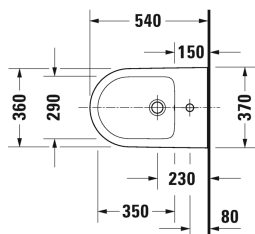

**D-Neo Wand-Bidet # 2295150000**

| &lt; 370 mm &gt; |

Wand-Bidet	Größe	Gewicht	Bestellnummer
mit Überlauf, mit Hahnlochbank			
<b>Farben</b>			
00 Weiß			
<b>Variante</b>			
	370 x 540 mm	21,000 Kilogramm	2295150000
Sanitärkeramiken mit der speziellen WonderGliss Oberflächen Ausführung bleiben sauber und gut aussehend für eine lange Zeit. Wenn Sie WonderGliss bestellen fügen Sie bitte eine "1" als elfte Ziffer zur Bestellnummer hinzu.			
<b>Zubehör</b>			
Bidet-Röhrensiphon mit verlängertem Ablaufrohr	1 1/4" mm	0,600 Kilogramm	005027
Befestigung für Wand-Bidet und Wand-WC	Ø 12 x 180 mm	0,200 Kilogramm	006500
<b>Ausschreibungstext</b>			
DURAVIT D-Neo, Design by Bertrand Lejoly, Wand Bidet, 540 mm Weiß Hochglanz, Hahnlochbank, Anzahl Hahnlöcher pro Waschplatz: 1, Überlauf, 1 Waschplatz, für 1-Loch-Armaturen geeignet, mit Überlauf, mit Hahnlochbank, wandhängende Montage, aus hochwertiger, langlebiger Sanitärkeramik: besonders widerstandsfähiges, kratzresistentes Material mit hohem Härtegrad, reinigungsfreundlicher und hygienischer Oberfläche, Abmessungen (BxTxHx) 370x540x400 mm, Best. Nr. 2295150000			

Alle Zeichnungen enthalten alle notwendigen Maße (mm), die den üblichen Toleranzen unterliegen. Exakte Maße können nur am Produkt abgenommen werden.