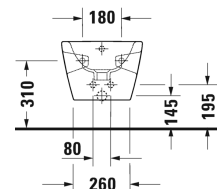

**D-Neo Wand-Bidet # 2295150000**

| &lt; 370 mm &gt; |

Wand-Bidet	Größe	Gewicht	Bestellnummer
mit Überlauf, mit Hahnlochbank			
<b>Farben</b>			
00 Weiß			
<b>Variante</b>			
	370 x 540 mm	21,000 Kilogramm	2295150000
Sanitärkeramiken mit der speziellen WonderGliss Oberflächen Ausführung bleiben sauber und gut aussehend für eine lange Zeit. Wenn Sie WonderGliss bestellen fügen Sie bitte eine "1" als elfte Ziffer zur Bestellnummer hinzu.			
<b>Zubehör</b>			
Bidet-Röhrensiphon mit verlängertem Ablaufrohr	1 1/4" mm	0,600 Kilogramm	005027
Befestigung für Wand-Bidet und Wand-WC	Ø 12 x 180 mm	0,200 Kilogramm	006500
<b>Ausschreibungstext</b>			
DURAVIT D-Neo, Design by Bertrand Lejoly, Wand Bidet, 540 mm Weiß Hochglanz, Hahnlochbank, Anzahl Hahnlöcher pro Waschplatz: 1, Überlauf, 1 Waschplatz, für 1-Loch-Armaturen geeignet, mit Überlauf, mit Hahnlochbank, wandhängende Montage, aus hochwertiger, langlebiger Sanitärkeramik: besonders widerstandsfähiges, kratzresistentes Material mit hohem Härtegrad, reinigungsfreundlicher und hygienischer Oberfläche, Abmessungen (BxTxHx) 370x540x400 mm, Best. Nr. 2295150000			

Alle Zeichnungen enthalten alle notwendigen Maße (mm), die den üblichen Toleranzen unterliegen. Exakte Maße können nur am Produkt abgenommen werden.