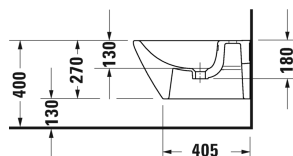

**D-Neo Wand-Bidet # 2295150000**

| &lt; 370 mm &gt; |

Wand-Bidet	Größe	Gewicht	Bestellnummer
mit Überlauf, mit Hahnlochbank			
<b>Farben</b>			
00 Weiß			
<b>Variante</b>			
	370 x 540 mm	21,000 Kilogramm	2295150000
Sanitärkeramiken mit der speziellen WonderGliss Oberflächen Ausführung bleiben sauber und gut aussehend für eine lange Zeit. Wenn Sie WonderGliss bestellen fügen Sie bitte eine "1" als elfte Ziffer zur Bestellnummer hinzu.			
<b>Zubehör</b>			
Bidet-Röhrensiphon mit verlängertem Ablaufrohr	1 1/4" mm	0,600 Kilogramm	005027
Befestigung für Wand-Bidet und Wand-WC	Ø 12 x 180 mm	0,200 Kilogramm	006500
<b>Ausschreibungstext</b>			
DURAVIT D-Neo, Design by Bertrand Lejoly, Wand Bidet, 540 mm Weiß Hochglanz, Hahnlochbank, Anzahl Hahnlöcher pro Waschplatz: 1, Überlauf, 1 Waschplatz, für 1-Loch-Armaturen geeignet, mit Überlauf, mit Hahnlochbank, wandhängende Montage, aus hochwertiger, langlebiger Sanitärkeramik: besonders widerstandsfähiges, kratzresistentes Material mit hohem Härtegrad, reinigungsfreundlicher und hygienischer Oberfläche, Abmessungen (BxTxHx) 370x540x400 mm, Best. Nr. 2295150000			

Alle Zeichnungen enthalten alle notwendigen Maße (mm), die den üblichen Toleranzen unterliegen. Exakte Maße können nur am Produkt abgenommen werden.