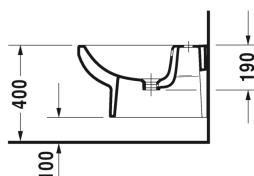

Duravit No.1 Wand-Bidet # 2279150000

| < 370 mm > |

Wand-Bidet	Größe	Gewicht	Bestellnummer
mit Überlauf, mit Hahnlochbank			
<b>Farben</b>			
00 Weiß			
<b>Variante</b>			
	370 x 540 mm	20,000 Kilogramm	2279150000
<b>Zubehör</b>			
Bidet-Röhrensiphon mit verlängertem Ablaufrohr	1 1/4" mm	0,600 Kilogramm	005027
Befestigung für Wand-Bidet und Wand-WC	Ø 12 x 180 mm	0,200 Kilogramm	006500
<b>Ausschreibungstext</b>	Duravit Serie Duravit Duravit No.1 Wand Bidet, 540 mm, Design by Duravit, Weiß Hochglanz, mit Hahnlochbank, mit Überlauf, für 1-Loch-Armaturen geeignet, wandhängende Montage, aus hochwertiger, langlebiger Sanitärkeramik: besonders widerstandsfähiges, kratzresistentes Material mit hohem Härtegrad, reinigungsfreundlicher und hygienischer Oberfläche, Abmessungen (BxTxH) 370x540x300 mm, Artikel Nr.: 2279150000		

Alle Zeichnungen enthalten alle notwendigen Maße (mm), die den üblichen Toleranzen unterliegen. Exakte Maße können nur am Produkt abgenommen werden.