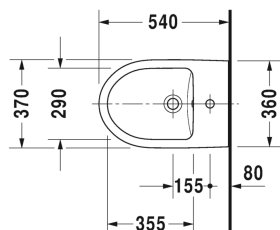

Duravit No.1 Wand-Bidet # 2279150000

| < 370 mm > |

Wand-Bidet	Größe	Gewicht	Bestellnummer
mit Überlauf, mit Hahnlochbank			
<b>Farben</b>			
00 Weiß			
<b>Variante</b>			
	370 x 540 mm	20,000 Kilogramm	2279150000
<b>Zubehör</b>			
Bidet-Röhrensiphon mit verlängertem Ablaufrohr	1 1/4" mm	0,600 Kilogramm	005027
Befestigung für Wand-Bidet und Wand-WC	Ø 12 x 180 mm	0,200 Kilogramm	006500
<b>Ausschreibungstext</b>	Duravit Serie Duravit Duravit No.1 Wand Bidet, 540 mm, Design by Duravit, Weiß Hochglanz, mit Hahnlochbank, mit Überlauf, für 1-Loch-Armaturen geeignet, wandhängende Montage, aus hochwertiger, langlebiger Sanitärkeramik: besonders widerstandsfähiges, kratzresistentes Material mit hohem Härtegrad, reinigungsfreundlicher und hygienischer Oberfläche, Abmessungen (BxTxH) 370x540x300 mm, Artikel Nr.: 2279150000		

Alle Zeichnungen enthalten alle notwendigen Maße (mm), die den üblichen Toleranzen unterliegen. Exakte Maße können nur am Produkt abgenommen werden.