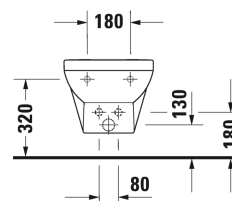

Duravit No.1 Wand-Bidet # 2279150000

| < 370 mm > |

Wand-Bidet	Größe	Gewicht	Bestellnummer
mit Überlauf, mit Hahnlochbank			
<b>Farben</b>			
00 Weiß			
<b>Variante</b>			
	370 x 540 mm	20,000 Kilogramm	2279150000
<b>Zubehör</b>			
Bidet-Röhrensiphon mit verlängertem Ablaufrohr	1 1/4" mm	0,600 Kilogramm	005027
Befestigung für Wand-Bidet und Wand-WC	Ø 12 x 180 mm	0,200 Kilogramm	006500
<b>Ausschreibungstext</b>	Duravit Serie Duravit Duravit No.1 Wand Bidet, 540 mm, Design by Duravit, Weiß Hochglanz, mit Hahnlochbank, mit Überlauf, für 1-Loch-Armaturen geeignet, wandhängende Montage, aus hochwertiger, langlebiger Sanitärkeramik: besonders widerstandsfähiges, kratzresistentes Material mit hohem Härtegrad, reinigungsfreundlicher und hygienischer Oberfläche, Abmessungen (BxTxH) 370x540x300 mm, Artikel Nr.: 2279150000		

Alle Zeichnungen enthalten alle notwendigen Maße (mm), die den üblichen Toleranzen unterliegen. Exakte Maße können nur am Produkt abgenommen werden.