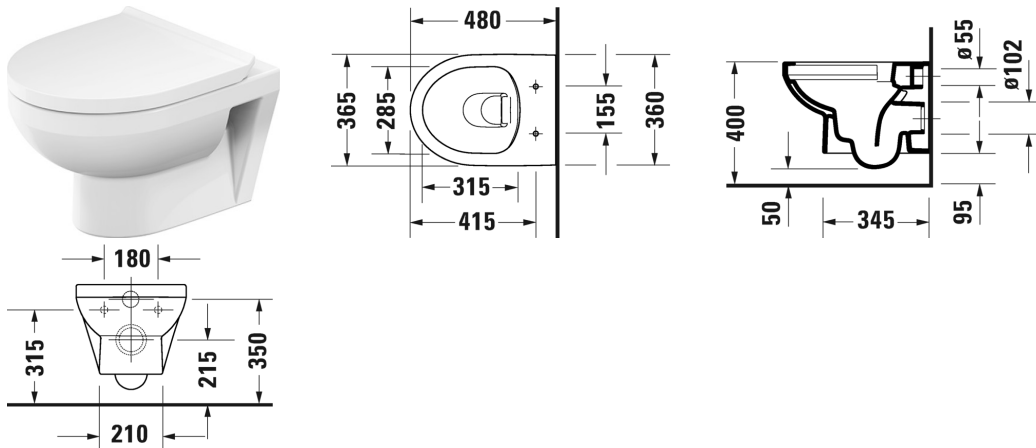

**Duravit No.1 Wand-WC Compact Duravit Rimless® # 257509..00**  
/ 257509..00

| < 365 mm > |

Wand-WC Compact Duravit Rimless®	Größe	Gewicht	Bestellnummer
rimless, Tiefspüler, UWL Klasse 1			
<b>Farben</b>			
00 Weiß 20 HygieneGlaze Weiss (antibakteriell wirkende Keramikglasur)			
<b>Variante</b>			
♣ 4,5 L	365 x 480 mm	20,500 Kilogramm	257509..00
♣ 4,5 L	365 x 480 mm	20,500 Kilogramm	257509..00
<b>Infobox</b>			
Alternativ ist die Montage eines Standard WC-Sitzes möglich			
<b>Zubehör</b>			
Schallschutz-Set für Wand-WC		0,300 Kilogramm	005064
Befestigung für Wand-Bidet und Wand-WC	Ø 12 x 180 mm	0,200 Kilogramm	006500
<b>Passende Produkte</b>			
WC-Sitz Scharniere Edelstahl, ohne Absenkautomatik,			002611
WC-Sitz Scharniere Edelstahl, mit Absenkautomatik,			002619
<b>Ausschreibungstext</b>			

**Duravit No.1 Wand-WC Compact Duravit Rimless® # 257509..00**  
/ 257509..00

|< 365 mm >|

Duravit Serie Duravit No.1 Wand WC Compact, 480 mm Weiß Hochglanz, Design by Duravit, Tiefspüler, rimless, Abgang: waagrecht, minimaler Spülwasserbedarf von lediglich 4,5 Litern, Compact-Ausführung: Verkürzte Ausladung als ideale Lösung für beengte Platzverhältnisse, aus hochwertiger, langlebiger Sanitärkeramik: besonders widerstandsfähiges, kratzresistentes Material mit hohem Härtegrad, reinigungsfreundlicher und hygienischer Oberfläche, wandhängende Montage, Tiefspüler: für minimale Geruchsbelästigung, hygienische Flächenspülung ohne Überspritzen, vollglasierte, sehr glatte Keramik verhindert Keimbildung und Ablagerungen, offener Spülrand Duravit Rimless® mit dynamischer Wasserführung: hygienisch einwandfreie Spülergebnisse auch bei kleinen Wassermengen, besonders effizienter, sparsamer Wasserverbrauch: Unified Water Label (UWL) Klasse 1, antibakterielle Keramikglasur: nach 24 Stunden 99,9% der Bakterien gehemmt (HygieneGlaze), Abmessung (BxTxH) 365x480x400 mm, ohne HygieneGlaze Artikel Nr.: 25750900000, mit HygieneGlaze Artikel Nr.: 2575092000