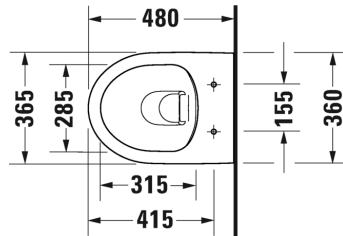

Duravit No.1 Wand-WC Compact Duravit Rimless® Set # 45750900A1

Wand-WC Compact Duravit Rimless® Set	Größe	Gewicht	Bestellnummer
Kartonabmessungen 510 x 392 x 430 mm			
Farben			
00 Weiß			
Variante			
		23,000 Kilogramm	45750900A1
Infobox			
Wird kein Vorwandelement verwendet, wird die Befestigung # 006500 empfohlen			
Ausschreibungstext			
<p>Duravit Serie Duravit No.1 Wand-WC Compact Duravit Rimless® Set, wandhängend Weiß Hochglanz, Design by Duravit, besonders effizienter, sparsamer Wasserverbrauch: Unified Water Label (UWL) Klasse 1, große Spülwassermenge 4,5 Liter, aus hochwertiger, langlebiger Sanitärkeramik: besonders widerstandsfähiges, kratzresistentes Material mit hohem Härtegrad, reinigungsfreundlicher und hygienischer Oberfläche, Sitz mit Absenkautomatik für sanftes, geräuschloses Schließen von Sitz und Deckel, WC-Sitz mit hochwertigen Edelstahl-Scharnieren: Rostfrei und robust auch bei hoher Belastung, WC-Sitz aus langlebigem Thermoplast: Widerstandsfähiger, formstabiler und pflegeleichter Kunststoff, Tiefspüler: für minimale Geruchsbelästigung, minimaler Spülwasserbedarf von lediglich 4,5 Litern, offener Spülrand Duravit Rimless® mit dynamischer Wasserführung: hygienisch einwandfreie Spülergebnisse auch bei kleinen Wassermengen, vollglasierte, sehr glatte Keramik verhindert Keimbildung und Ablagerungen, hygienische Flächenspülung ohne Überspritzen, bestehend aus Wand-WC Compact Duravit Rimless® 2575090000 und WC-Sitz 0026190000, Kartonabmessung (BxTxH) 510x392x430 mm, Artikel Nr.: 45750900A1</p>			

Alle Zeichnungen enthalten alle notwendigen Maße (mm), die den üblichen Toleranzen unterliegen. Exakte Maße können nur am Produkt abgenommen werden.