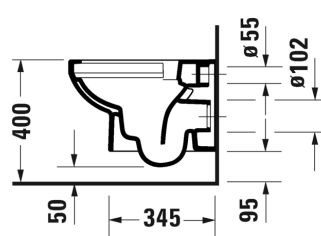

Duravit No.1 Wand-WC Compact Duravit Rimless® Set # 45750900A1

Wand-WC Compact Duravit Rimless® Set	Größe	Gewicht	Bestellnummer
Kartonabmessungen 510 x 392 x 430 mm			
Farben			
00 Weiß			
Variante			
		23,000 Kilogramm	45750900A1
Infobox			
Wird kein Vorwandelement verwendet, wird die Befestigung # 006500 empfohlen			
Ausschreibungstext			
<p>Duravit Serie Duravit No.1 Wand-WC Compact Duravit Rimless® Set, wandhängend Weiß Hochglanz, Design by Duravit, besonders effizienter, sparsamer Wasserverbrauch: Unified Water Label (UWL) Klasse 1, große Spülwassermenge 4,5 Liter, aus hochwertiger, langlebiger Sanitärkeramik: besonders widerstandsfähiges, kratzresistentes Material mit hohem Härtegrad, reinigungsfreundlicher und hygienischer Oberfläche, Sitz mit Absenkautomatik für sanftes, geräuschloses Schließen von Sitz und Deckel, WC-Sitz mit hochwertigen Edelstahl-Scharnieren: Rostfrei und robust auch bei hoher Belastung, WC-Sitz aus langlebigem Thermoplast: Widerstandsfähiger, formstabiler und pflegeleichter Kunststoff, Tiefspüler: für minimale Geruchsbelästigung, minimaler Spülwasserbedarf von lediglich 4,5 Litern, offener Spülrand Duravit Rimless® mit dynamischer Wasserführung: hygienisch einwandfreie Spülergebnisse auch bei kleinen Wassermengen, vollglasierte, sehr glatte Keramik verhindert Keimbildung und Ablagerungen, hygienische Flächenspülung ohne Überspritzen, bestehend aus Wand-WC Compact Duravit Rimless® 2575090000 und WC-Sitz 0026190000, Kartonabmessung (BxTxH) 510x392x430 mm, Artikel Nr.: 45750900A1</p>			

Alle Zeichnungen enthalten alle notwendigen Maße (mm), die den üblichen Toleranzen unterliegen. Exakte Maße können nur am Produkt abgenommen werden.