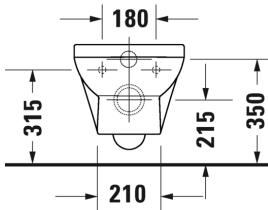

Duravit No.1 Wand-WC Compact Duravit Rimless® Set # 45750900A1

Wand-WC Compact Duravit Rimless® Set	Größe	Gewicht	Bestellnummer
Kartonabmessungen 510 x 392 x 430 mm			
Farben			
00 Weiß			
Variante			
		23,000 Kilogramm	45750900A1
Infobox			
Wird kein Vorwandelement verwendet, wird die Befestigung # 006500 empfohlen			
Ausschreibungstext			
<p>Duravit Serie Duravit No.1 Wand-WC Compact Duravit Rimless® Set, wandhängend Weiß Hochglanz, Design by Duravit, besonders effizienter, sparsamer Wasserverbrauch: Unified Water Label (UWL) Klasse 1, große Spülwassermenge 4,5 Liter, aus hochwertiger, langlebiger Sanitärkeramik: besonders widerstandsfähiges, kratzresistentes Material mit hohem Härtegrad, reinigungsfreundlicher und hygienischer Oberfläche, Sitz mit Absenkautomatik für sanftes, geräuschloses Schließen von Sitz und Deckel, WC-Sitz mit hochwertigen Edelstahl-Scharnieren: Rostfrei und robust auch bei hoher Belastung, WC-Sitz aus langlebigem Thermoplast: Widerstandsfähiger, formstabiler und pflegeleichter Kunststoff, Tiefspüler: für minimale Geruchsbelästigung, minimaler Spülwasserbedarf von lediglich 4,5 Litern, offener Spülrand Duravit Rimless® mit dynamischer Wasserführung: hygienisch einwandfreie Spülergebnisse auch bei kleinen Wassermengen, vollglasierte, sehr glatte Keramik verhindert Keimbildung und Ablagerungen, hygienische Flächenspülung ohne Überspritzen, bestehend aus Wand-WC Compact Duravit Rimless® 2575090000 und WC-Sitz 0026190000, Kartonabmessung (BxTxH) 510x392x430 mm, Artikel Nr.: 45750900A1</p>			

Alle Zeichnungen enthalten alle notwendigen Maße (mm), die den üblichen Toleranzen unterliegen. Exakte Maße können nur am Produkt abgenommen werden.