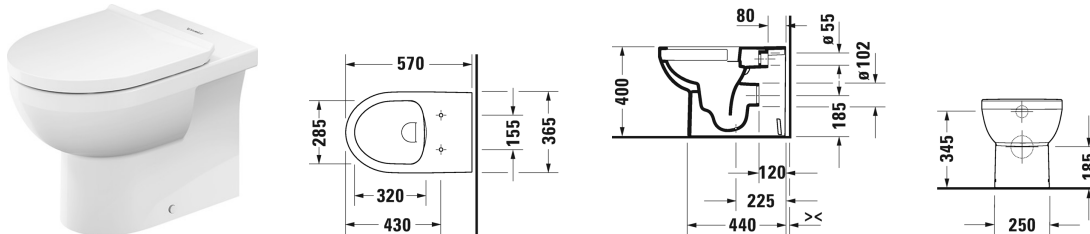

Duravit No.1 Stand-WC Duravit Rimless® # 200909..00 / 200909..00

| < 370 mm > |

Stand-WC Duravit Rimless®	Größe	Gewicht	Bestellnummer
back to wall, rimless, Tiefspüler, für variablen Wasserzulauf, Befestigung inklusive, Abgang waagrecht, UWL Klasse 1, 4,5 L			
Farben			
00 Weiß 20 HygieneGlaze Weiss (antibakteriell wirkende Keramikglasur)			
Variante			
♠	370 x 570 mm		200909..00
♠	370 x 570 mm		200909..00
Passende Produkte			
WC-Sitz Scharniere Edelstahl, mit Absenkautomatik,			002079
WC-Sitz Scharniere Edelstahl, ohne Absenkautomatik,			002071
Ausschreibungstext			
<p>Duravit Serie Duravit No.1 Stand WC, Design by Duravit, back to Wall, 570 mm Weiß Hochglanz, Tiefspüler, rimless, 0 l / 4,5 l, Abgang: waagrechtg, große Spülwassermenge 4,5 Liter, besonders effizienter, sparsamer Wasserverbrauch: Unified Water Label (UWL) Klasse 1, hygienische Flächenspülung ohne Überspritzen, vollglasierte, sehr glatte Keramik verhindert Keimbildung und Ablagerungen, offener Spülrand Duravit Rimless® mit dynamischer Wasserführung: Hygienisch einwandfreie Spülergebnisse auch bei kleinen Wassermengen, Tiefspüler: für minimale Geruchsbelästigung, bodenstehende Montage, aus hochwertiger, langlebiger Sanitärkeramik: besonders widerstandsfähiges, kratzresistentes Material mit hohem Härtegrad, reinigungsfreundlicher und hygienischer Oberfläche, Abmessungen: (BxTxH) 365x570x400 mm, ohne HygieneGlaze Artikel Nr.: 2009090000, mit Hygiene Glaze Artikel Nr.: 2009092000</p>			