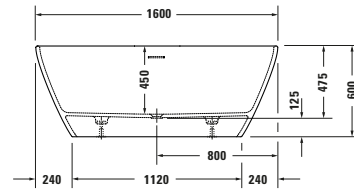

**D-Neo** Design by Bertrand Lejoly

Badewanne Freistehend, mit nahtloser Verkleidung und Gestell, mit zwei Rückenschrägen, mit Spezial-Ab- und Überlaufgarnitur, mit Überlauf DuraSolid®

Länge mm	Breite mm	Tiefe/Höhe mm	Inhalt l	Gewicht kg	Best. Nr.
<b>Badewanne</b>					
1600	750	450	220	106,0	700477 00 0 00 0000
<b>Passende Ausstattung für Badewanne</b>					
Wannengriff, chrom					792804 00 0 00 1000