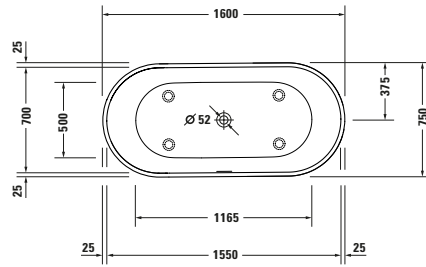

**D-Neo** Design by Bertrand Lejoly

Badewanne Freistehend, mit nahtloser Verkleidung und Gestell, mit zwei Rückenschrägen, mit Spezial-Ab- und Überlaufgarnitur, mit Überlauf DuraSolid®

Länge mm	Breite mm	Tiefe/Höhe mm	Inhalt l	Gewicht kg	Best. Nr.
<b>Badewanne</b>					
1600	750	450	220	106,0	700477 00 0 00 0000
<b>Passende Ausstattung für Badewanne</b>					
Wannengriff, chrom					792804 00 0 00 1000