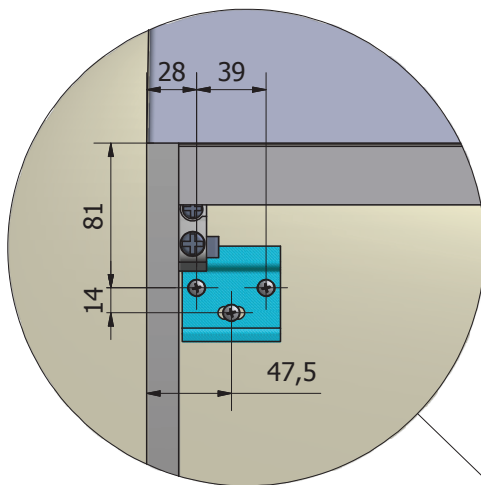

DETTAGLIO A

Crt.	Articolo	Descrizione	Peso	Qtà.
1	L931	Base PortLavabo con 2 Cassetti L.895 H.444 P.500	17,192 kg	1
2	S209	SPECCHIERA FILO LUCIDO L.900 H.720 CON LUCE NEON	2,778 kg	1
3	A139	LAVABO "NADJA" L. 900 P.500 H.100	10,675 kg	1