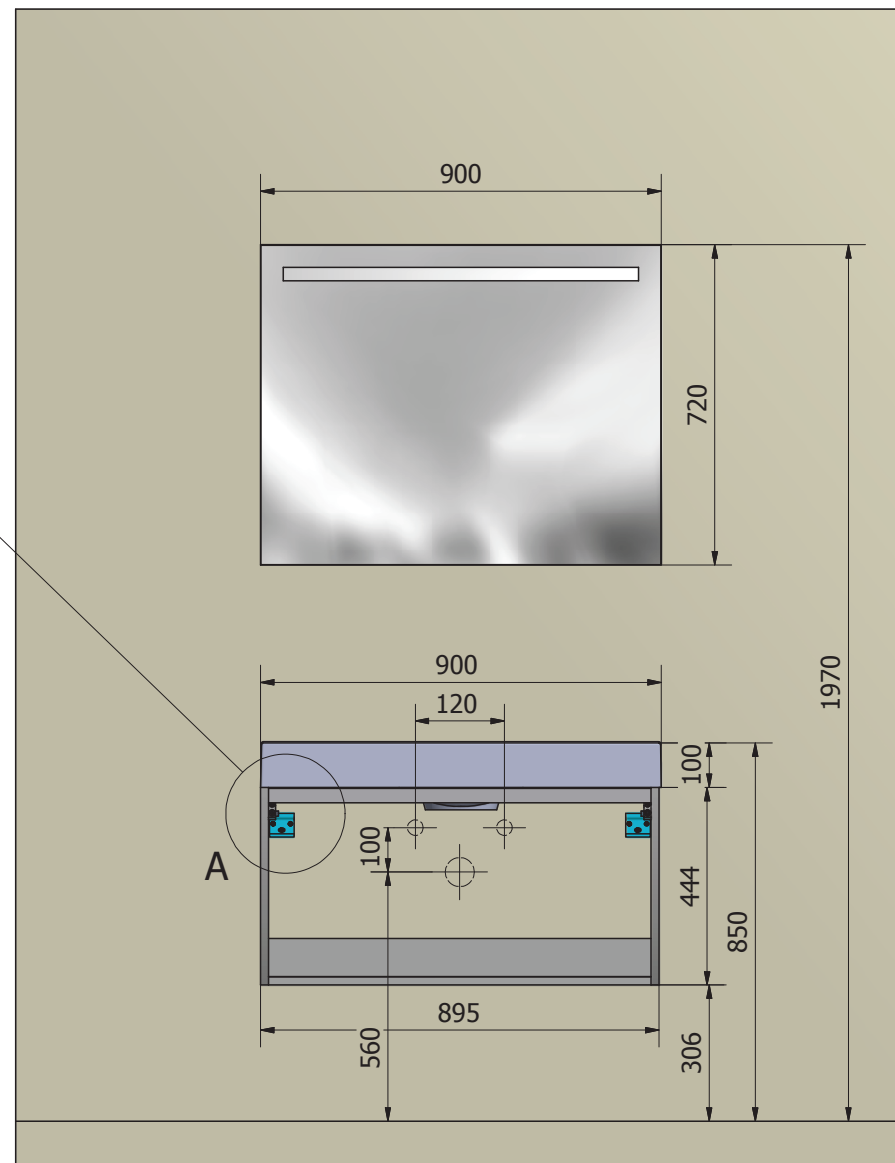

DETTAGLIO A

Crt.	Articolo	Descrizione	Peso	Qtà.
1	L931	Base PortLavabo con 2 Cassetti L.895 H.444 P.500	17,192 kg	1
2	S209	SPECCHIERA FILO LUCIDO L.900 H.720 CON LUCE NEON	2,778 kg	1
3	A139	LAVABO "NADJA" L. 900 P.500 H.100	10,675 kg	1