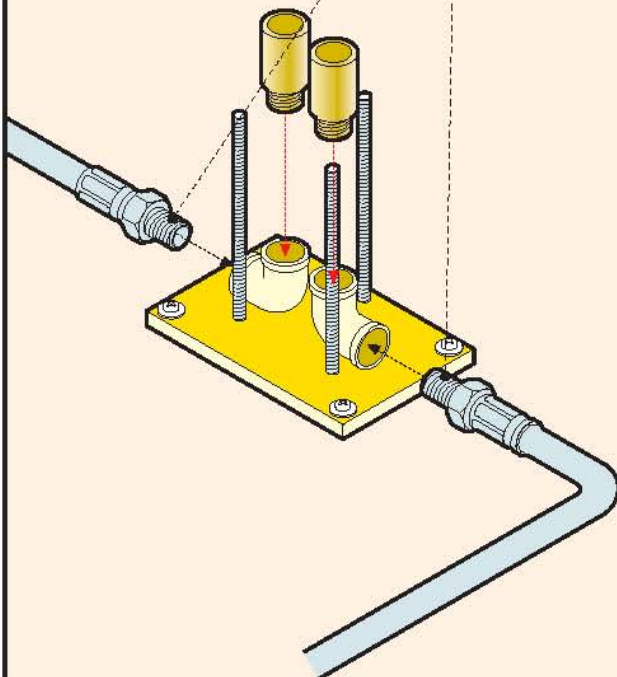

2

TEFLON

- 1 non fornito
- F non fourni
- UK not supplied
- D nicht mitgeliefert