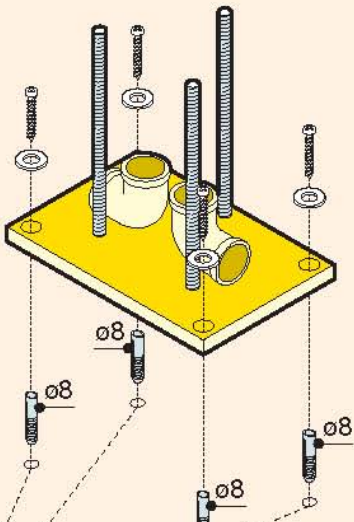

1

- 1 non fornito
- 2 non fourni
- UK not supplied
- D nicht mitgeliefert

2

TEFLON

- 1 non fornito
- F non fourni
- UK not supplied
- D nicht mitgeliefert

3

- 1 non fornito
- 2 non fourni
- UK not supplied
- D nicht mitgeliefert

suggerimento  
conseil  
advice  
hinweis

tubo da cantiere,  
tuyau de chantier de  
construction,  
construction site pipe  
baustellenrohr.

Øout125,  
Øin120,  
L 330.