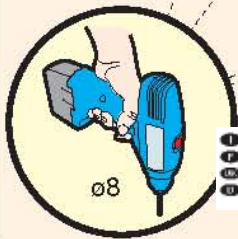

1

- 1 non fornito
- 2 non fourni
- UK not supplied
- D nicht mitgeliefert