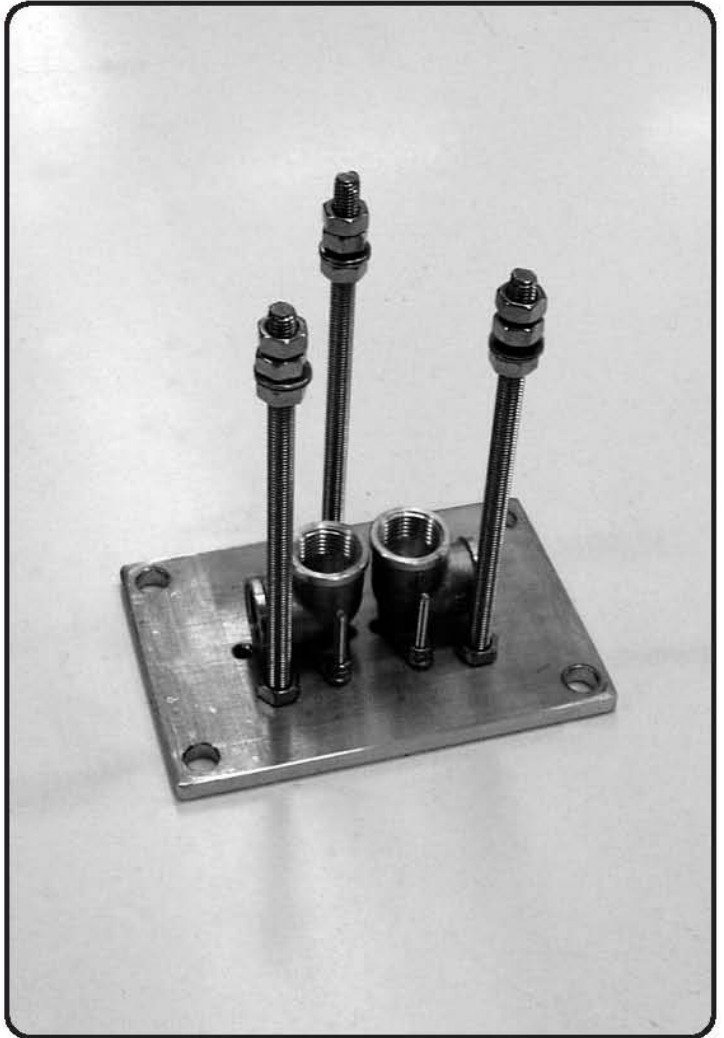

1

- 1 non fornito
- 2 non fourni
- UK not supplied
- D nicht mitgeliefert

2

TEFLON

- 1 non fornito
- F non fourni
- UK not supplied
- D nicht mitgeliefert

3

- 1 non fornito
- 2 non fourni
- UK not supplied
- D nicht mitgeliefert

suggerimento
conseil
advice
hinweis

tubo da cantiere,
tuyau de chantier de
construction,
construction site pipe
baustellenrohr.

Øout125,
Øin120,
L 330.