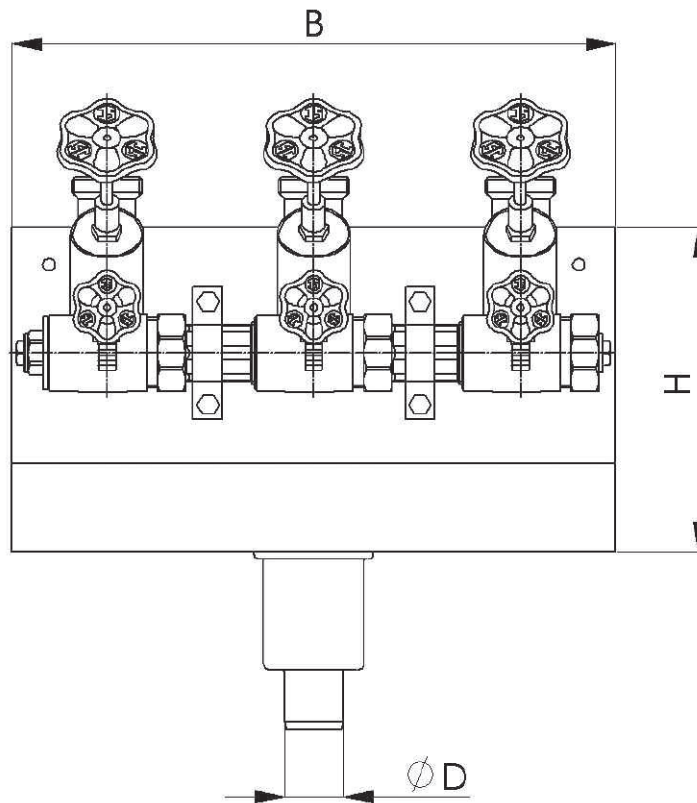

**Abzweig-T-Ventile / Kompaktverteiler**

Alle Verteiler und Stationen mit DIN-DVGW und Schallschutz geprüften Ventilen.

Maße für					
Kompaktverteiler	2-fach	3-fach	4-fach	5-fach	6-fach
B in mm	200	410	550	620	815
H in mm	220	220	220	220	220
Abfluss D in mm:	40	40	40	40	40
Abstand Wand - Mitte	ca. 80 – 85	ca. 80 – 85	ca. 80 – 85	ca. 80 – 85	ca. 80 – 85
Steigleitung in mm:					