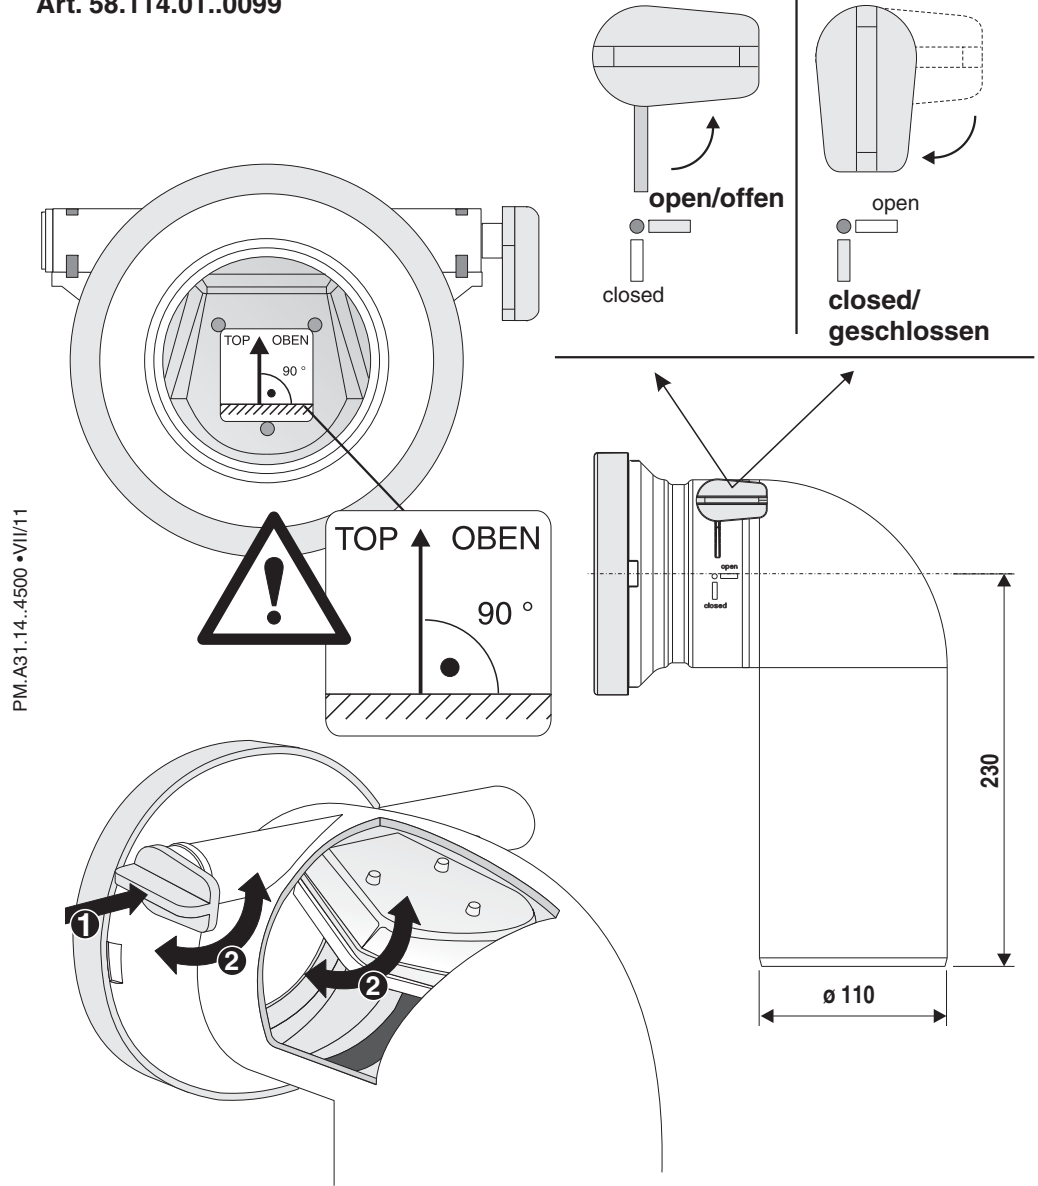

an *OAliaxis* company

abusanitair

[mm]

Art. 58.114.01..0099

PM.A31.14..4500 • VIII/11

Abu-plast Kunststoffbetriebe GmbH
 Postfach 1109 · D 96466 Rödentel
 Am Bahnhof 20 · D 96472 Rödentel
 Tel. +49(0)95 63/93-0 · Fax +49(0)95 63/9 32 26
 e-mail: info@abu.de · http://www.abu.de