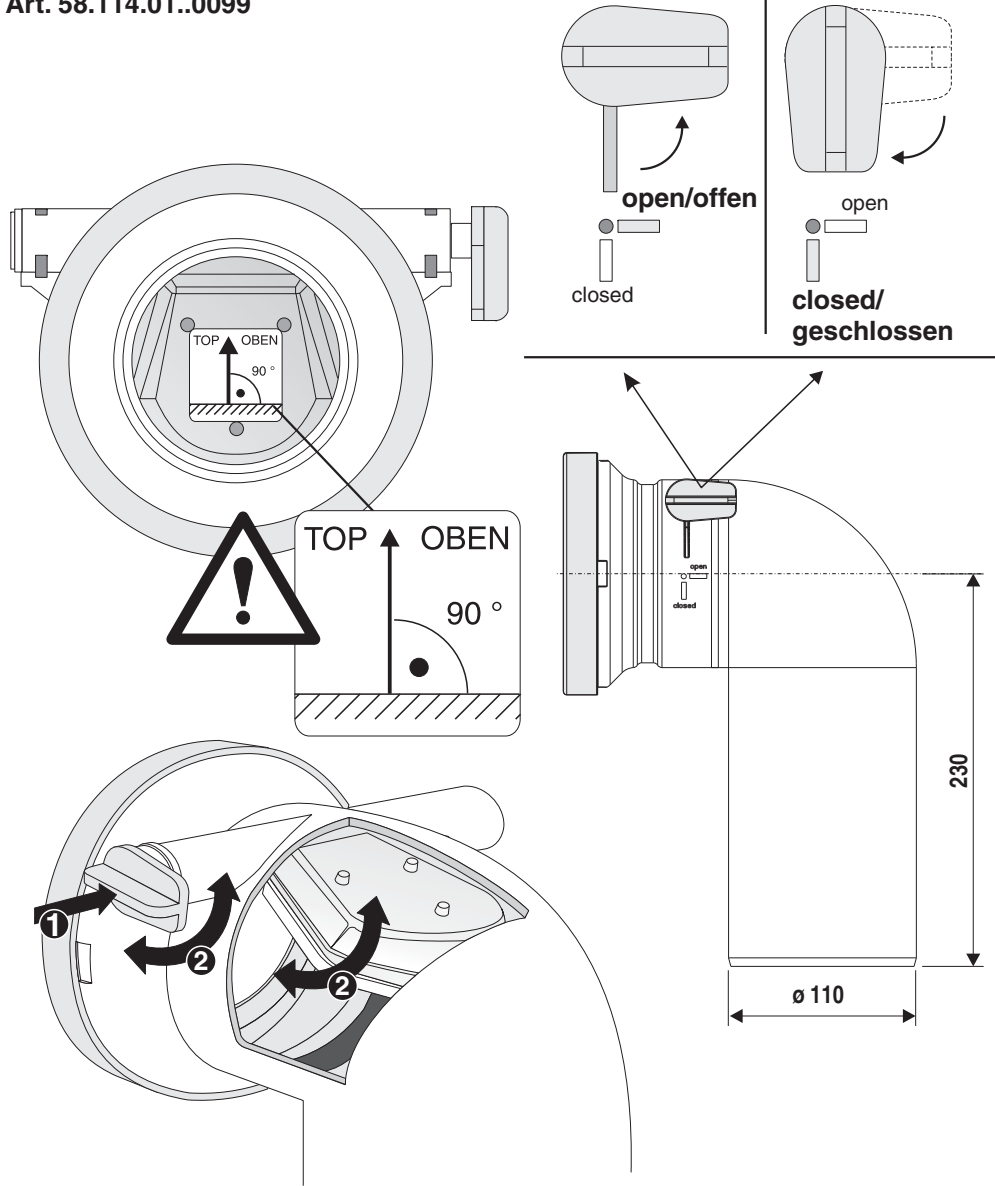

[mm]

Art. 58.114.01..0099

PM.A31.14..4500 • VIII/11

Abu-plast Kunststoffbetriebe GmbH
Postfach 1109 · D 96466 Rödentel
Am Bahnhof 20 · D 96472 Rödentel
Tel. +49(0)95 63/93-0 · Fax +49(0)95 63/9 32 26
e-mail: info@abu.de · http://www.abu.de

an *OAliaxis* company

abusanitair

[mm]

Art. 58.114.01..0099