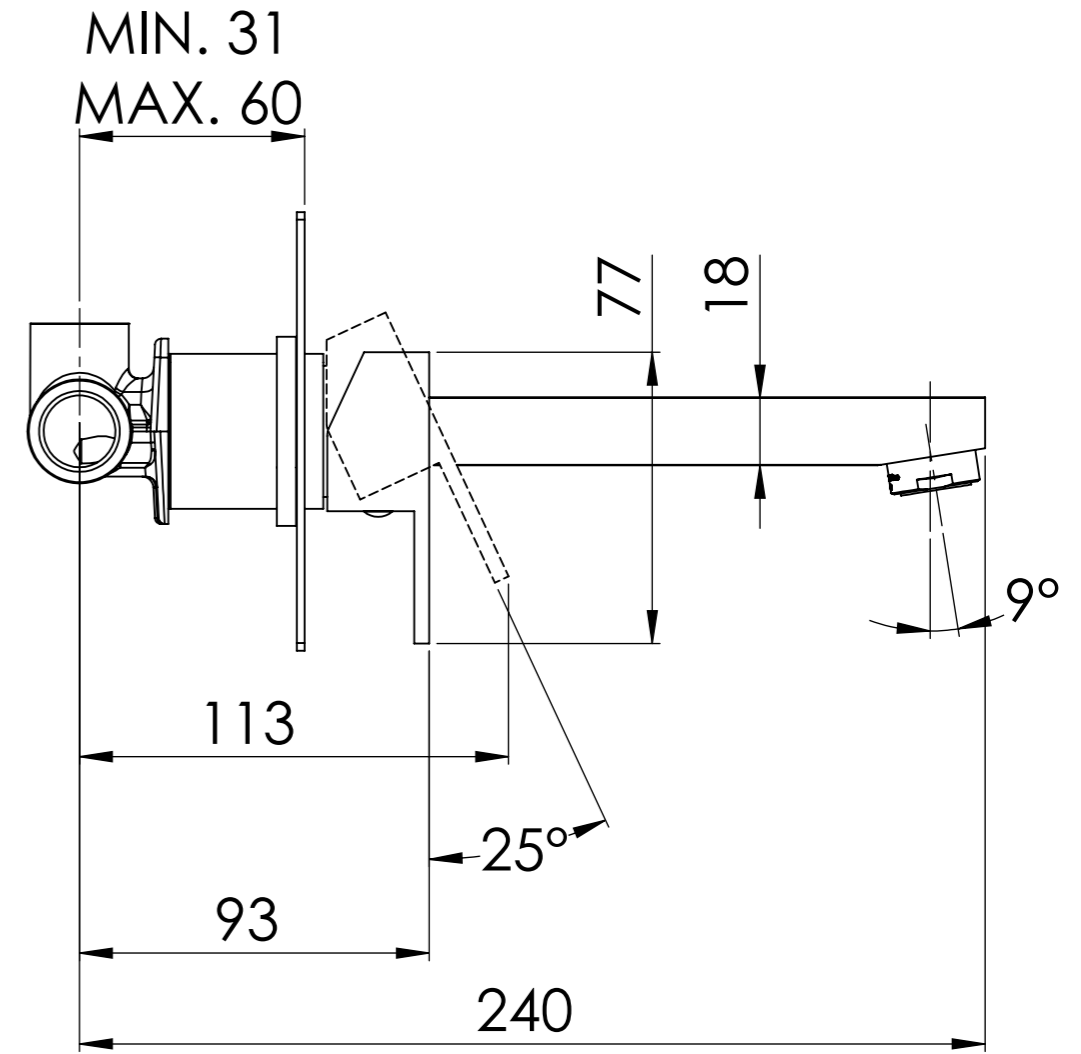

Num. articolo	cod. REMER	cod. DANIEL
1	R9BC	CR3602GH
2	R52	A825
3	NGH	NGHT
4	S30RO	CROX602ROCR
5	OR4087353	OR4087353
6	NCA	NCACR
7	MASK3	SK630C
8	GR58P	
9	TAMASQ	23630BOCR
10	91QPIA	
11	OR0800150	OR0800150
12	Q15BO	
13	GR54P	GR5X4P
14	VT46	
15	83A	A803CR
16	83C	A803KEYN

Cod. : 93 727 16

Apice  
A

Cod. : 93 727 16

Apice  
A