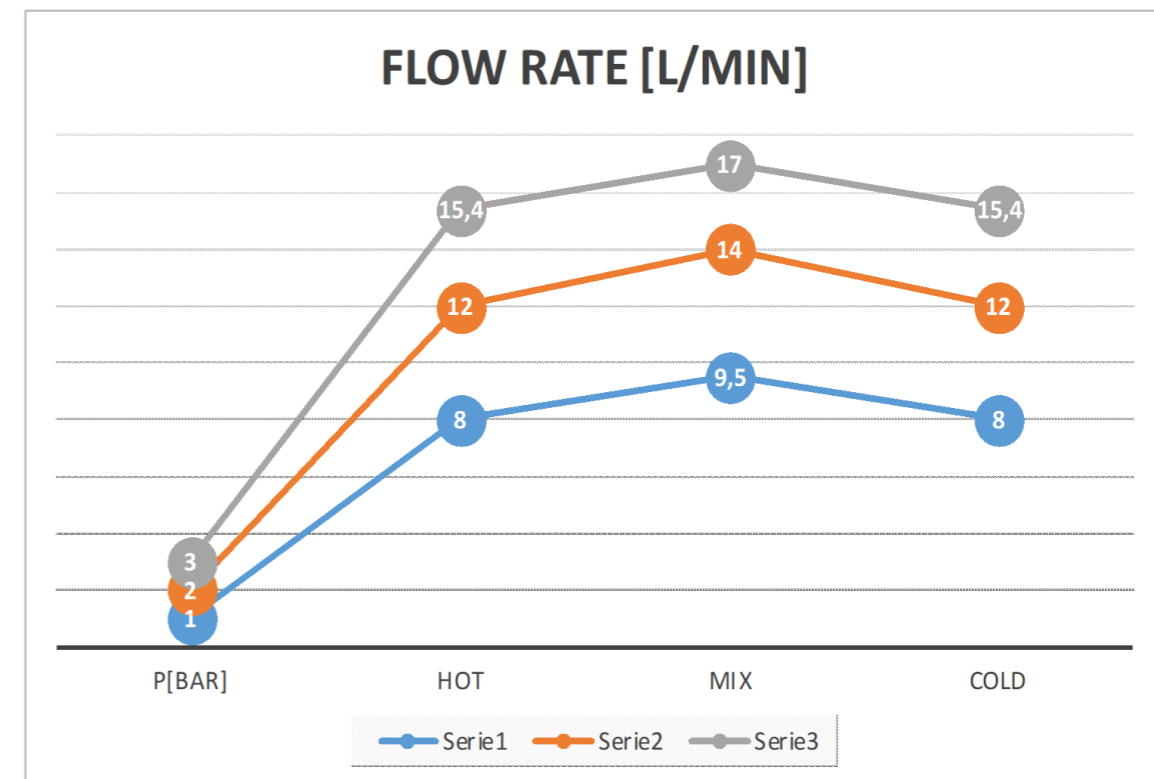

Cod. : 93 727 16

Apice
A