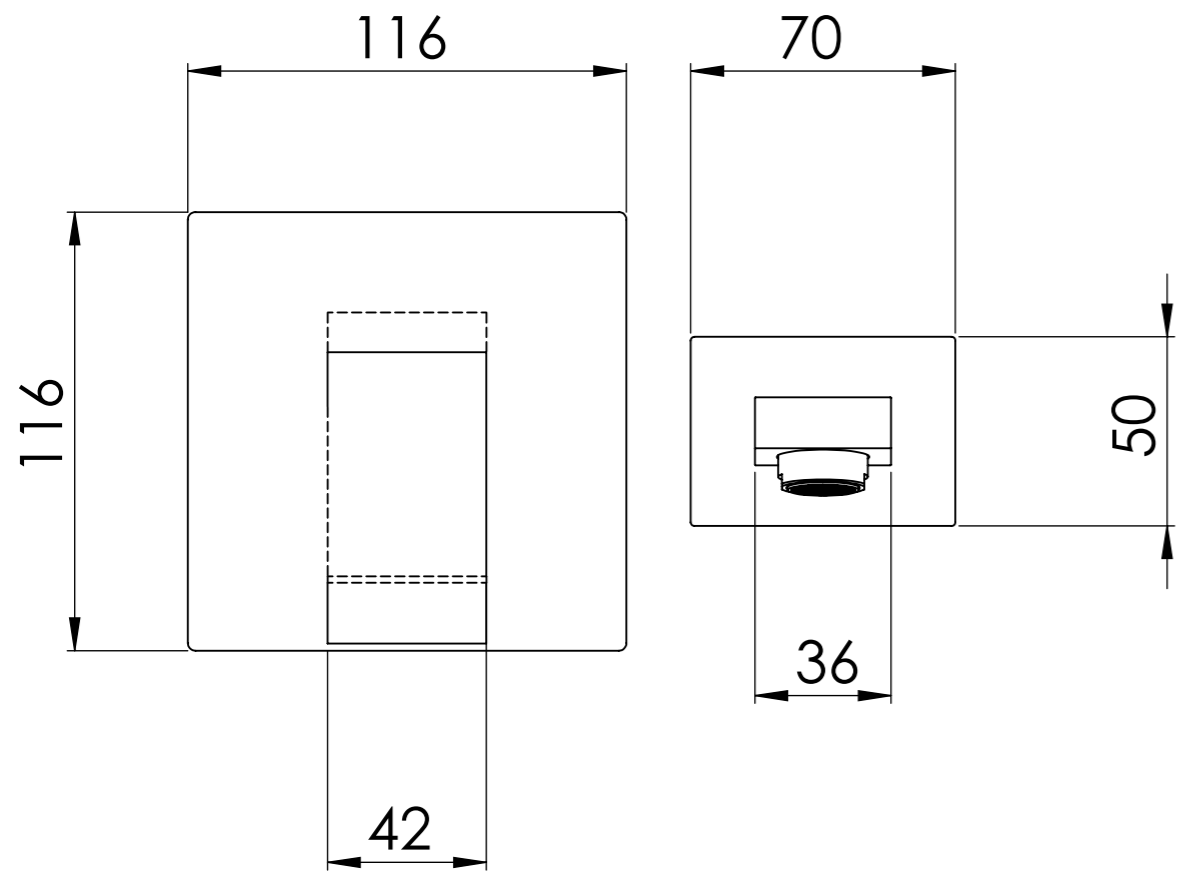

Num. articolo	cod. REMER	cod. DANIEL
1	R9BC	CR3602GH
2	R52	A825
3	NGH	NGHT
4	S30RO	CROX602ROCR
5	OR4087353	OR4087353
6	NCA	NCACR
7	MASK3	SK630C
8	GR58P	
9	TAMASQ	23630BOCR
10	91QPIA	
11	OR0800150	OR0800150
12	Q15BO	
13	GR54P	GR5X4P
14	VT46	
15	83A	A803CR
16	83C	A803KEYN

Cod. : 93 727 16

Apice  
A

Cod. : 93 727 16

Apice  
A