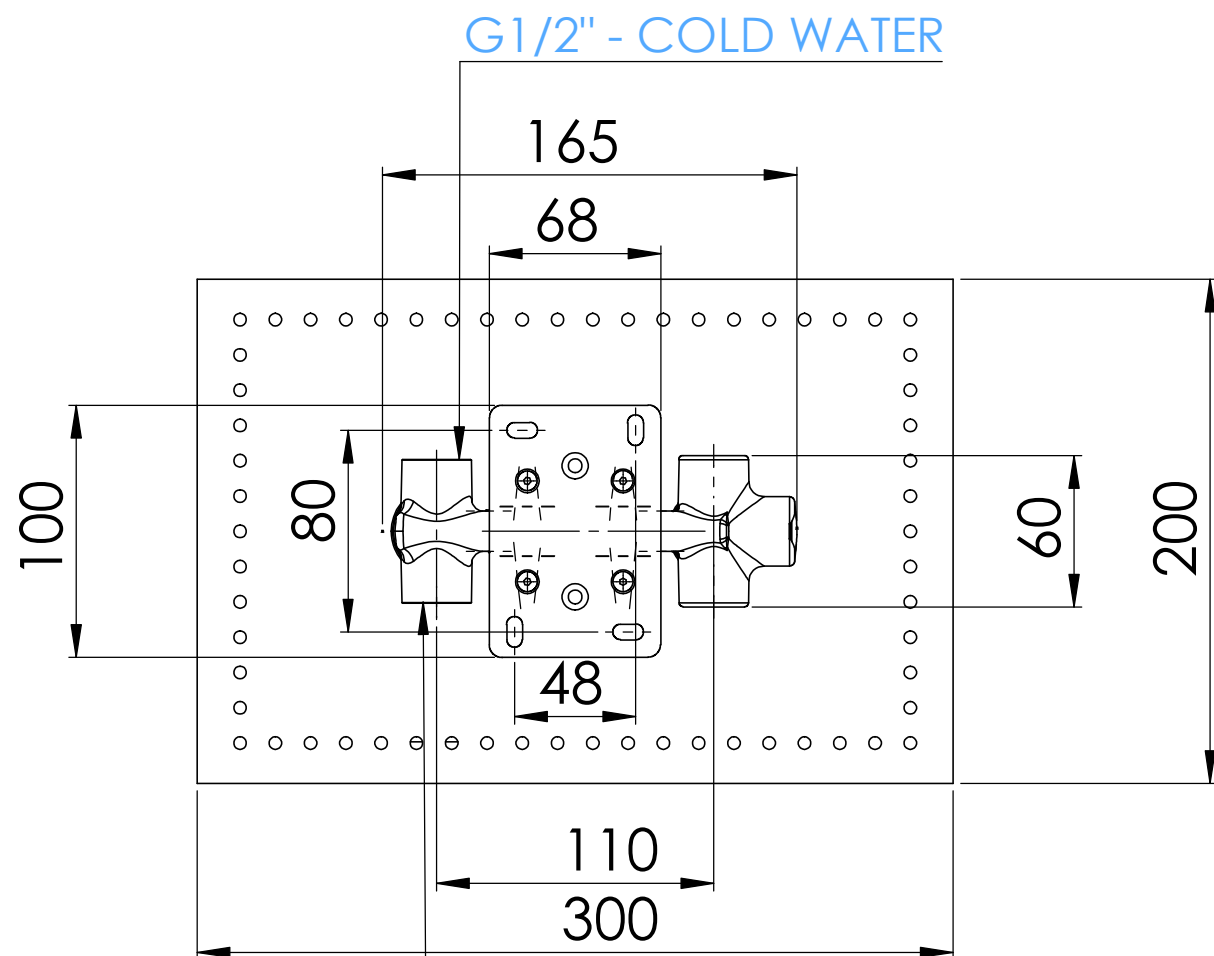

Num. articolo	cod. REMER	cod. DANIEL
1	Z52C	A846C
2	DADV642BC	
3	GH29	GH29
4	OR2035178	OR2035178
5	CAD10	CRCAPDV
6	CRSK632ROCR	CRSK632RO
7	OR3134353	OR3134353
8	DAZ15BO	CRSK632BO
9	GR54P	GR5X4P
10	83A	A803CR
11	83C	A803KEYN
12	MASK	SK630
13	TAMASQ	23630BOCR

Cod. : 93 727 17

Apice
A

G1/2" - HOT WATER

Cod. : 93 727 17

Apice
A