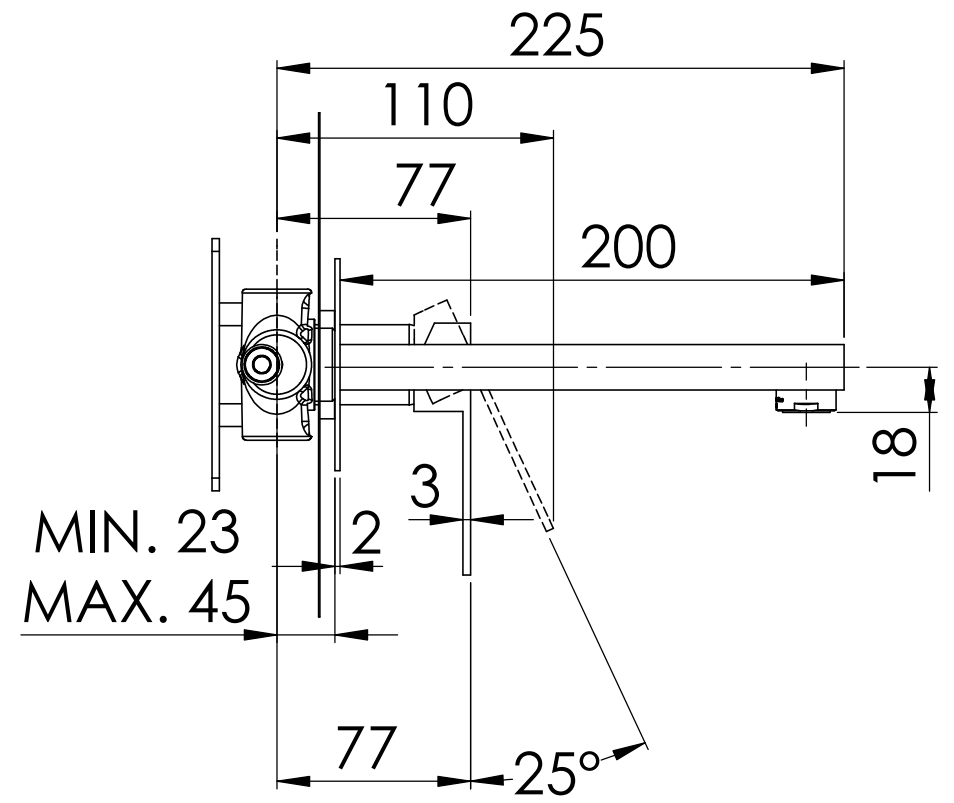

Num. articolo	cod. REMER	cod. DANIEL
1	Z52C	A846C
2	DADV642BC	
3	GH29	GH29
4	OR2035178	OR2035178
5	CAD10	CRCAPDV
6	CRSK632ROCR	CRSK632RO
7	OR3134353	OR3134353
8	DAZ15BO	CRSK632BO
9	GR54P	GR5X4P
10	83A	A803CR
11	83C	A803KEYN
12	MASK	SK630
13	TAMASQ	23630BOCR

Cod. : 93 727 17

Apice
A

G1/2" - HOT WATER

Cod. : 93 727 17

Apice
A