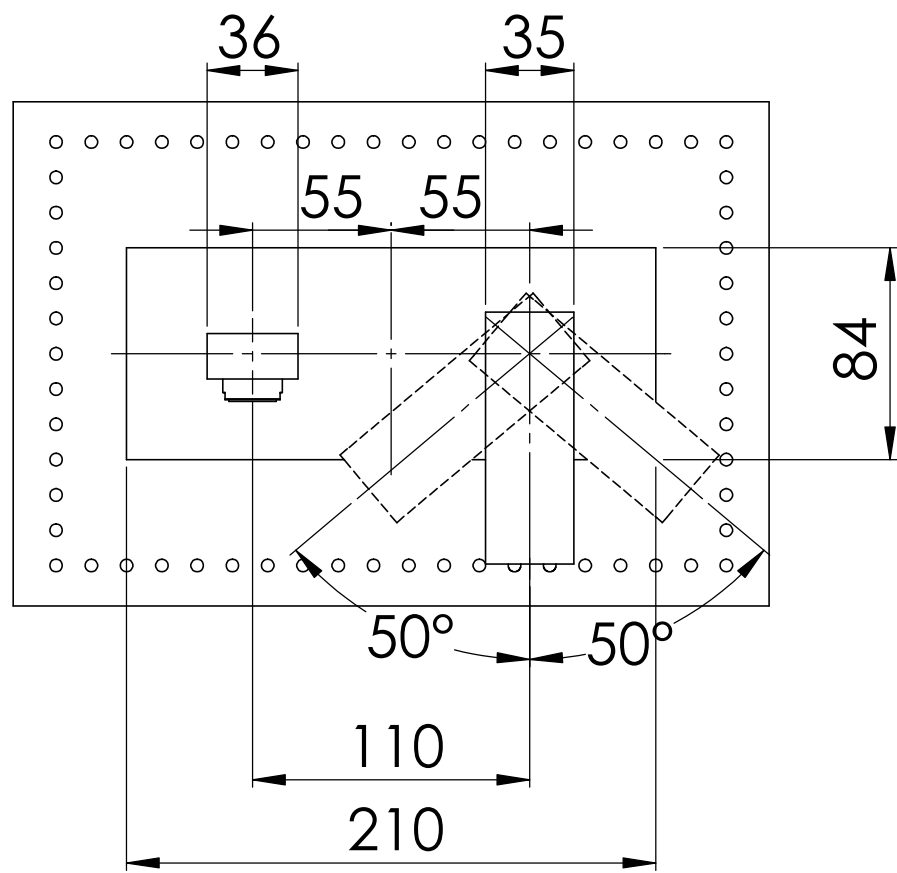

Num. articolo	cod. REMER	cod. DANIEL
1	Z52C	A846C
2	DADV642BC	
3	GH29	GH29
4	OR2035178	OR2035178
5	CAD10	CRCAPDV
6	CRSK632ROCR	CRSK632RO
7	OR3134353	OR3134353
8	DAZ15BO	CRSK632BO
9	GR54P	GR5X4P
10	83A	A803CR
11	83C	A803KEYN
12	MASK	SK630
13	TAMASQ	23630BOCR

Cod. : 93 727 17

Apice
A

G1/2" - HOT WATER

Cod. : 93 727 17

Apice
A