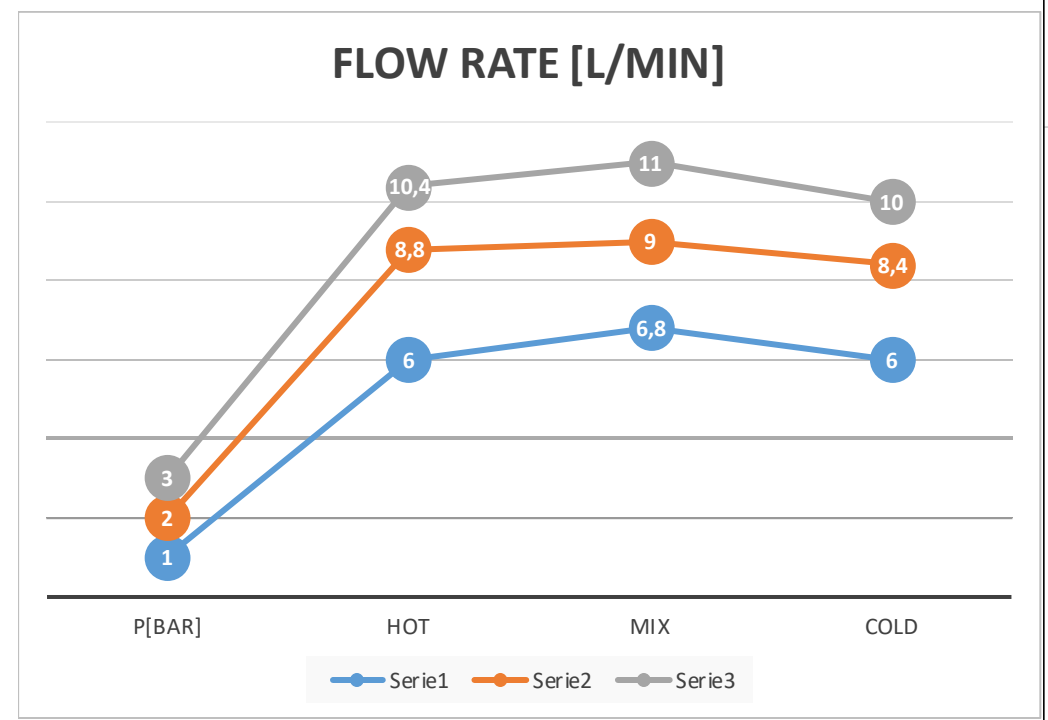

Num. articolo	cod. REMER	cod. DANIEL
1	Z52C	A846C
2	DADV642BC	
3	GH29	GH29
4	OR2035178	OR2035178
5	CAD10	CRCAPDV
6	CRSK632ROCR	CRSK632RO
7	OR3134353	OR3134353
8	DAZ15BO	CRSK632BO
9	GR54P	GR5X4P
10	83A	A803CR
11	83C	A803KEYN
12	MASK	SK630
13	TAMASQ	23630BOCR

Cod. : 93 727 17

Apice
A

G1/2" - HOT WATER

Cod. : 93 727 17

Apice
A