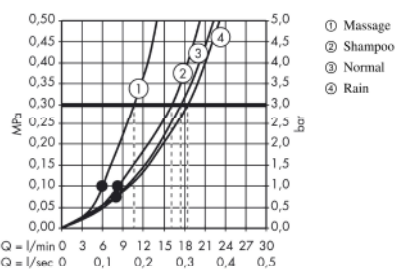

Croma 100
Handbrause Vario
 Oberflächen: **chrom** Artikelnummer: **28535000**

Beschreibung

Merkmale

- Brausekopfgröße: 100 mm
- Strahlartenumstellung durch drehbare Strahlscheibe
- Strahlart: Rain, Normalstrahl, Shampoostrahl, Massagestrahl
- maximale Durchflussmenge (bei 3 bar): 18 l/min
- mit innenliegender Wasserführung
- ausspülbares Schmutzfängsieb
- Anschlussgewinde G 1/2
- Anschlussgröße: DN15
- für Durchlauferhitzer geeignet
- P-IX 18335/ID

Technologie

Produktabbildung

Maßzeichnung

Durchflussdiagramm

Die Verbrauchswerte wurden praxisnah mit den dazugehörigen Armaturen (Thermostat/Mischer/Unterputzventil) gemessen.