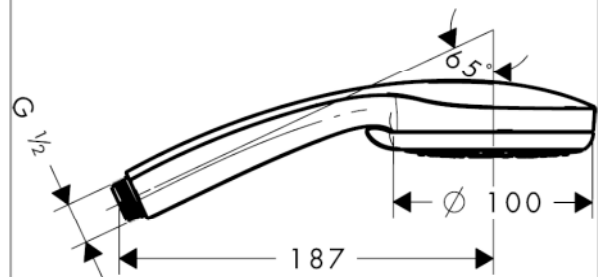

Croma 100
Handbrause Vario
 Oberflächen: **chrom** Artikelnummer: **28535000**

Beschreibung

Merkmale

- Brausekopfgröße: 100 mm
- Strahlartenumstellung durch drehbare Strahlscheibe
- Strahlart: Rain, Normalstrahl, Shampoostrahl, Massagestrahl
- maximale Durchflussmenge (bei 3 bar): 18 l/min
- mit innenliegender Wasserführung
- ausspülbares Schmutzfängsieb
- Anschlussgewinde G 1/2
- Anschlussgröße: DN15
- für Durchlauferhitzer geeignet
- P-IX 18335/ID

Technologie

Produktabbildung

Maßzeichnung

Durchflussdiagramm

Die Verbrauchswerte wurden praxisnah mit den dazugehörigen Armaturen (Thermostat/Mischer/Unterputzventil) gemessen.