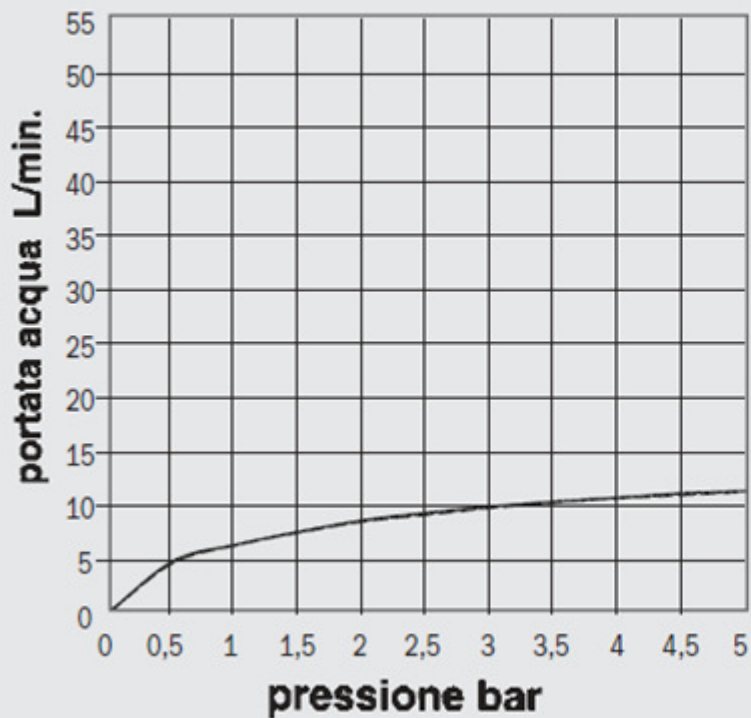

**B00171**

**DINAMICA/3 Ø 110**

- rain**
- massage**
- mist**

**(\*) 7,5 L /min**