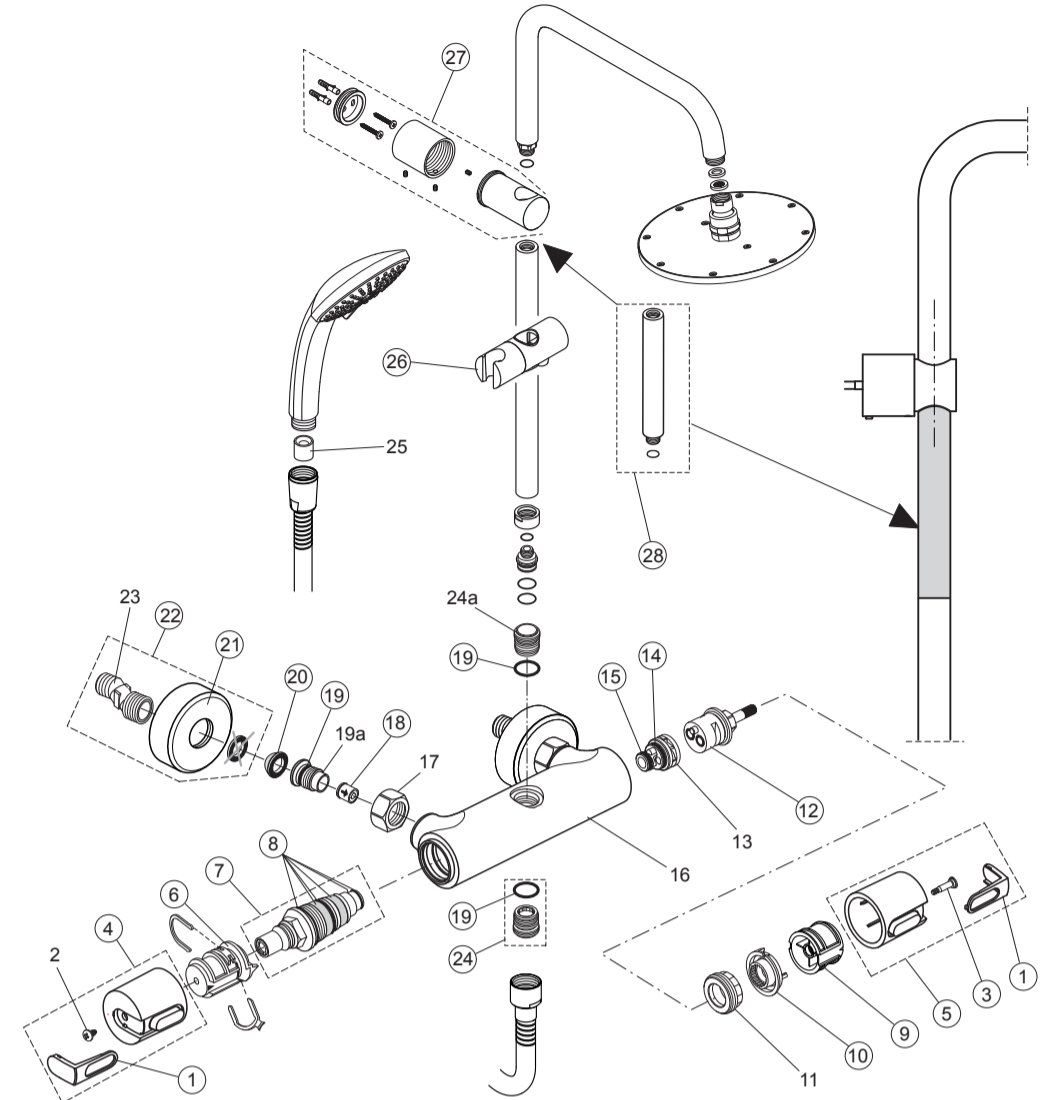

A962568NU

Spare Parts / Ersatzteile / Pièces de recharge / Pezzi di Ricambio / Piezas de requesto /  
 Parte de reposição / Reserveonderdelen / Reservdelar / Reservedeler / Varaosat /  
 Vraosat / Varahlutir / Ανταλλακτικά / Yedek Parçalar / Náhradní díly / Náhradné diely /  
 Nadomestni deli / Резервни части / Запчасти / Części Zapasowe / Pieśe de schimb  
 / Rendelhető alkatrészek / Запасні частини / Reservni delovi / Резервни делови /  
 Резервни делови / Atsarginių dalių / Tellitavad varuosad / Rezervju daju

1 A 962 872 AA	8 A 962 230 NU	18 A 962 594 NU	26 A 860 807 AA
3 A 962 998 NU	9 A 963 432 NU	19 A 961 810 NU	27 F 960 891 AA
4 A 962 870 AA	10 A 962 563 NU	20 A 962 595 NU	28 A 860 873 AA
5 A 962 871 AA	12 A 962 568 NU	21 B 960 242 AA	
6 A 963 427 NU	14 A 962 529 NU	22 A 961 073 AA	
7 A 962 229 NU	15 A 961 332 NU	24 A 963 651 NU	

	<b>P</b> bar		MAX. 10		5		<b>Q</b> (3 bar)
		0,5		1			
	<b>T</b> °C		MAX. 80		65		<b>l/min</b>
				55			
							8
							11