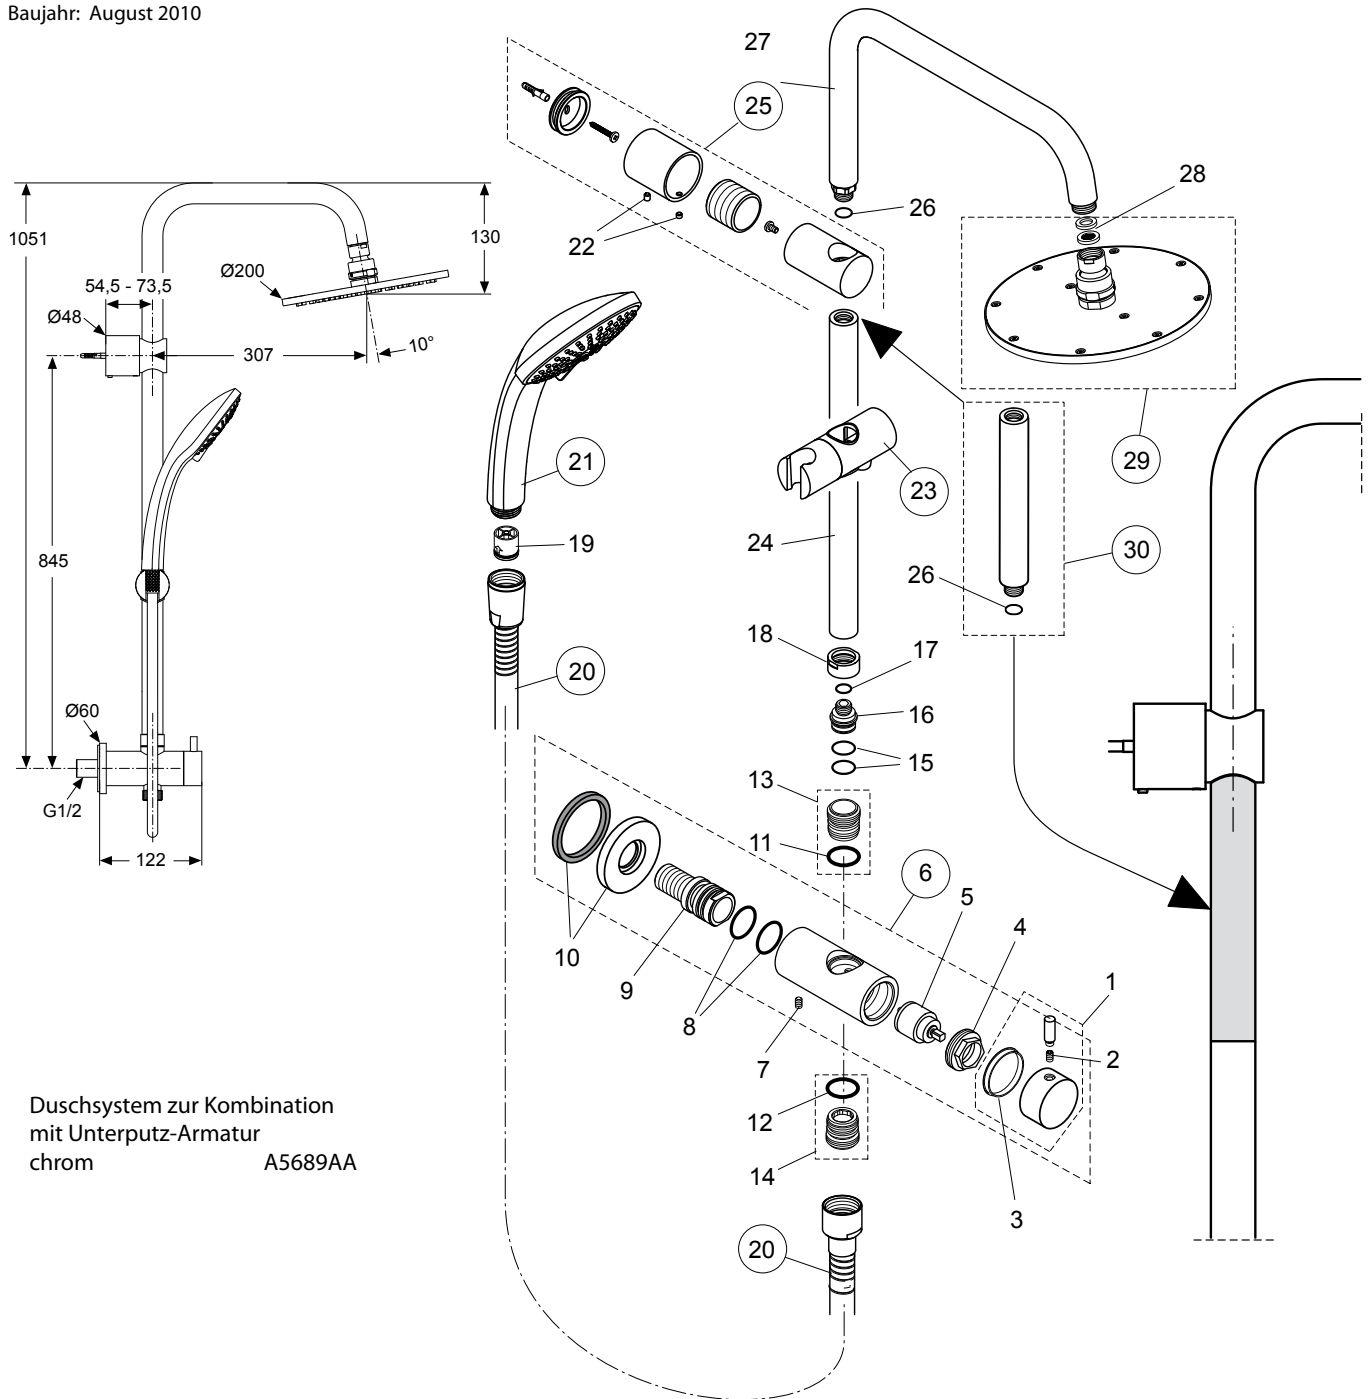

Baujahr: August 2010

Duschsystem zur Kombination
mit Unterputz-Armatur
chrom A5689AA

Idealrain

Pos.	Bezeichnung	Ersatzteil-Bestell-Nr.	Liefermenge	Pos.	Bezeichnung	Ersatzteil-Bestell-Nr.	Liefermenge
1	Griff für Umschaltung			16	Anschlussnippel		
2	Gewindestift			17	O-Ring		
3	Ring			18	Rohranschluss		
4	Klemmmutter			19	Durchflussbegrenzer 8ltr/min DW15		
5	Umschaltung			20	Brauseschlauch 1,75m	A 4109 AA	1 St.
6	Wandanschluss komplett	A 860 808 AA	1 Set	21	3-Funktionshandbr. M3 Ø100mm B 9403 AA		1 St.
7	Gewindestift			22	Gewindestift		
8	O-Ring			23	Schieber	A 860 807 AA	1 Set
9	Wandanschluss			24	Brausestange		
10	Rosettenhalter			25	Wandanschluss	A 860 806 AA	1 Set
11	O-Ring			26	O-Ring		
12	O-Ring			27	gebogenes Rohr		
13	Nippel			28	Dichtungsset		
14	Nippel			29	Regenbrause Ø200mm	B 9442 AA	1 St.
15	O-Ring set			30	Verlängerungsset 150mm	A 860 873 AA	1 St.