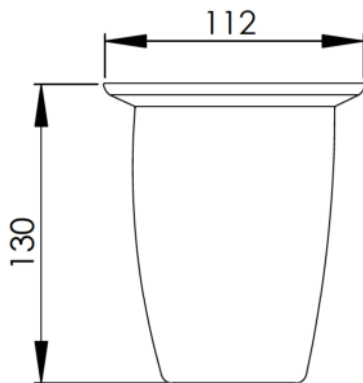

E

F

Wandbefestigung

Bezeichnung:

Toilettenbürstengarnitur
weiße Bürste / Opalglas spitz / MS vc

MATERIAL:

A4

Gewicht:

Maßstab: 1:3

Blatt: 1 von 1