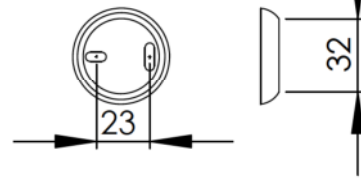

E

F

Wandbefestigung

Bezeichnung:

Toilettenbürstengarnitur
weiße Bürste / Opalglas spitz / MS vc

MATERIAL:

A4

Gewicht:

Maßstab: 1:3

Blatt: 1 von 1