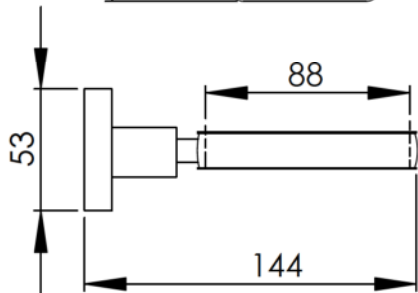

E

F

Wandbefestigung

Bezeichnung:

Toilettenbürstengarnitur
weiße Bürste / Opalglas spitz / MS vc

MATERIAL:

A4

Gewicht:

Maßstab: 1:3

Blatt: 1 von 1