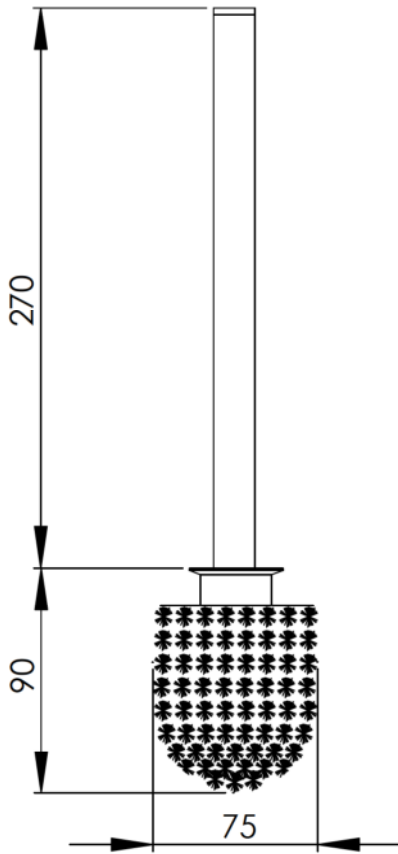

1

2

3

4

A

B

C

D

E

F

Wandbefestigung

Bezeichnung:

Toilettenbürstengarnitur
weiße Bürste / Opalglas spitz / MS vc

MATERIAL:

A4

Gewicht:

Maßstab: 1:3

Blatt: 1 von 1