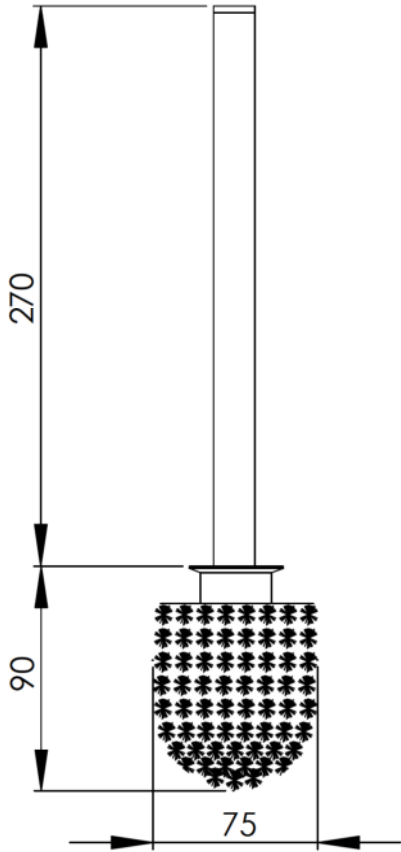

1 2 3 4

A

B

C

D

E

F

Wandbefestigung

Bezeichnung:
Toilettenbürstengarnitur
schwarze Bürste / Opalglas spitze / MS vc

MATERIAL:

A4

Gewicht:

Maßstab:1:3

Blatt: 1 von 1