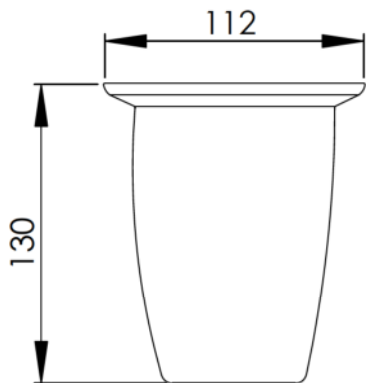

1 2 3 4

A

B

C

D

E

F

Wandbefestigung

Bezeichnung:
Toilettenbürstengarnitur
schwarze Bürste / Opalglas spitze / MS vc

MATERIAL:

A4

Gewicht:

Maßstab:1:3

Blatt: 1 von 1