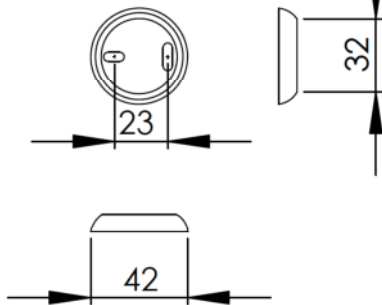

1 2 3 4

A

B

C

D

E

F

Wandbefestigung

Bezeichnung:
Toilettenbürstengarnitur
schwarze Bürste / Opalglas spitze / MS vc

MATERIAL:

A4

Gewicht:

Maßstab:1:3

Blatt: 1 von 1