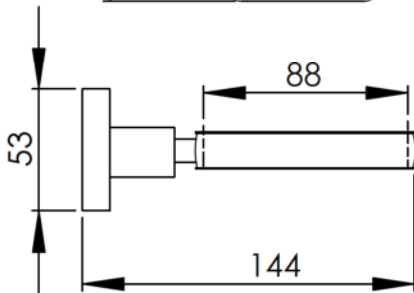

1 2 3 4

A

B

C

D

E

F

Wandbefestigung

Bezeichnung:
Toilettenbürstengarnitur
schwarze Bürste / Opalglas spitze / MS vc

MATERIAL:

A4

Gewicht:

Maßstab:1:3

Blatt: 1 von 1