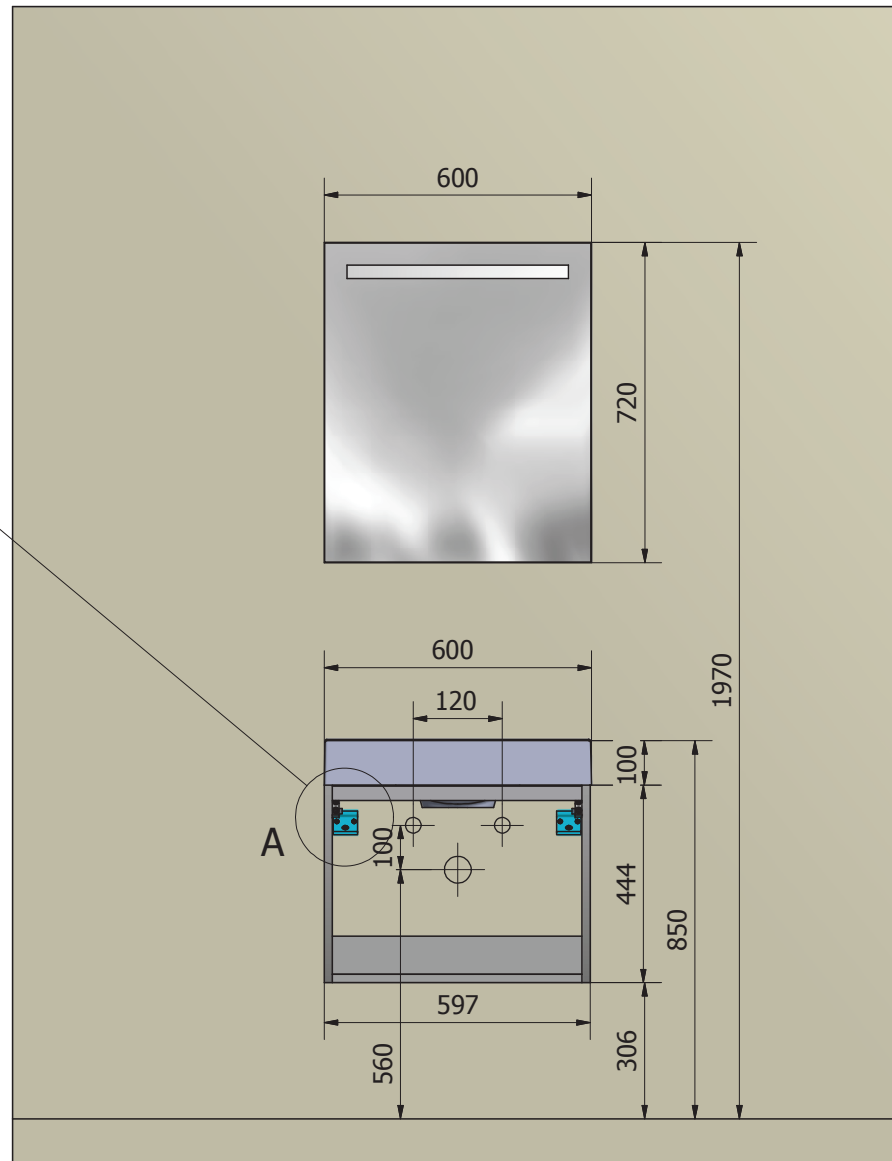

DETTAGLIO A

Crt.	Articolo	Descrizione	Peso	Qtà.
1	L930	Base Portalavabo con 2 Cassetti L.597 H.444 P.500	13,309 kg	1
2	A136	LAVABO "NADJA" L. 600 P.500 H.100	8,002 kg	1
3	S206	SPECCHIERA FILO LUCIDO L.600 H.720 CON LUCE NEON	2,065 kg	1