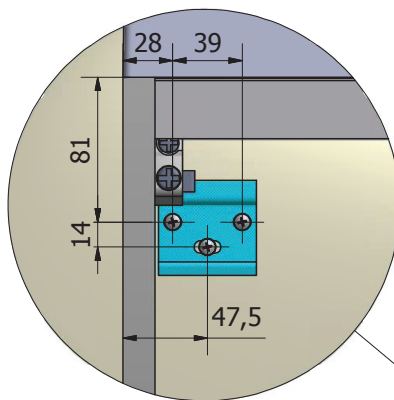

DETTAGLIO A

Crt.	Articolo	Descrizione	Peso	Qtà.
1	L930	Base Portalavabo con 2 Cassetti L.597 H.444 P.500	13,309 kg	1
2	A136	LAVABO "NADJA" L. 600 P.500 H.100	8,002 kg	1
3	S206	SPECCHIERA FILO LUCIDO L.600 H.720 CON LUCE NEON	2,065 kg	1