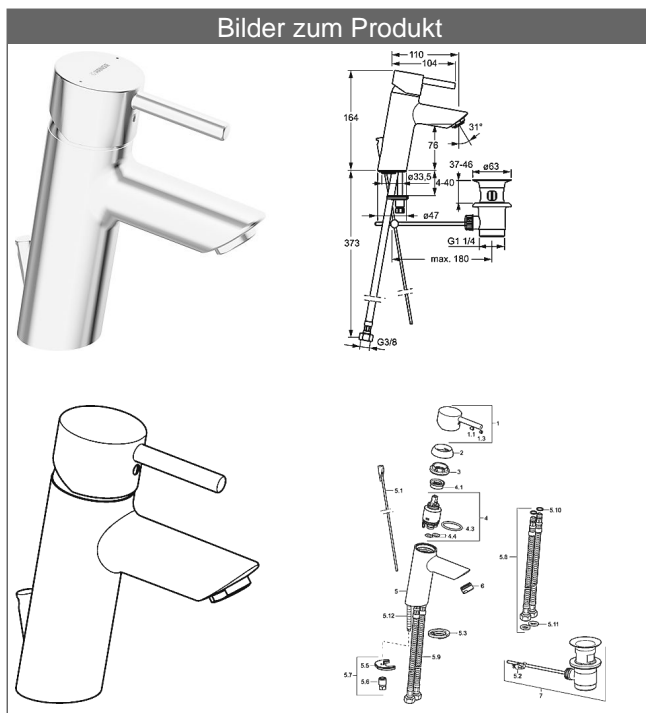

HANSAVANTIS Style XL Waschtisch-Einhand-Einlochbatterie, DN 15

Beschreibung

HANSAVANTIS Style XL
Waschtisch-Einhand-Einlochbatterie, DN 15

P-IX 29260/IA

Durchflussmenge: 6 l/min, gemessen bei 3 bar Fließdruck

- Armaturenkörper: entzinkungsarmes Messing (MS 63)
- Pin-Bedienungshebel (Metall)
- (-) W+K-Kennzeichnung
- Luftsprudler
- (-) Konstante Durchflussleistung unabhängig vom Fließdruck
- (-) Verbesserter Kalkschutz durch die HONEYCOMB® Struktur
- Ablaufgarnitur (Metall) und Zugbetätigung
- Rapid-Montagesystem
- Anschluss über flexible Druckschläuche G 3/8 (-) DVGW W270 zugelassen

Auslauf: starr, gegossen

Ausladung: 110 mm

HANSA Steuerpatrone classic 3.5

Produktnummer: 59913075

Anzahl in Stückliste: 1

(-) Keramikscheiben mit integrierten Fettdepots

(-) einstellbare Heißwassersperre

(-) einstellbare Wassermengenbegrenzung bis ca. 6 l/min