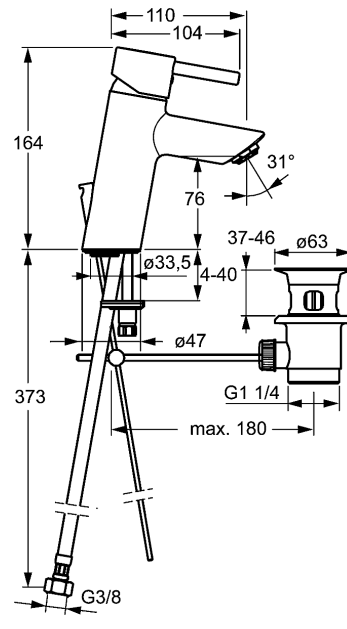

HANSAVANTIS Style XL Waschtisch-Einhand-Einlochbatterie, DN 15

Beschreibung

HANSAVANTIS Style XL
Waschtisch-Einhand-Einlochbatterie, DN 15

P-IX 29260/IA

Durchflussmenge: 6 l/min, gemessen bei 3 bar Fließdruck

- Armaturenkörper: entzinkungsarmes Messing (MS 63)
- Pin-Bedienungshebel (Metall)
- (-) W+K-Kennzeichnung
- Luftsprudler
- (-) Konstante Durchflussleistung unabhängig vom Fließdruck
- (-) Verbesserter Kalkschutz durch die HONEYCOMB® Struktur
- Ablaufgarnitur (Metall) und Zugbetätigung
- Rapid-Montagesystem
- Anschluss über flexible Druckschläuche G 3/8 (-) DVGW W270 zugelassen

Auslauf: starr, gegossen

Ausladung: 110 mm

HANSA Steuerpatrone classic 3.5

Produktnummer: 59913075

Anzahl in Stückliste: 1

(-) Keramikscheiben mit integrierten Fettdepots

(-) einstellbare Heißwassersperre

(-) einstellbare Wassermengenbegrenzung bis ca. 6 l/min

Variante	Art.-Nr.
verchromt	52562277

Produktbild

Produktzeichnung

Produktzeichnung

Produktzeichnung

DVGW: Prüfzeichen NW-6506CN0319