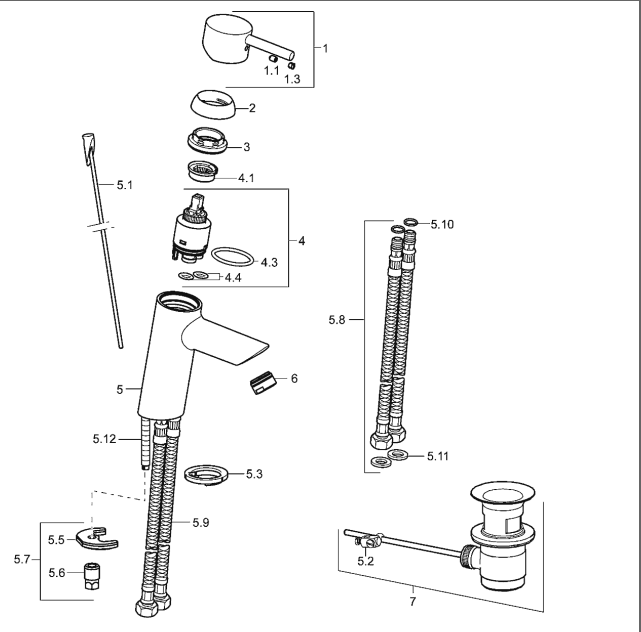

- Armaturenkörper: entzinkungsarmes Messing (MS 63)
- Pin-Bedienungshebel (Metall)
- (-) W+K-Kennzeichnung
- Luftsprudler
- (-) Konstante Durchflussleistung unabhängig vom Fließdruck
- (-) Verbesserter Kalkschutz durch die HONEYCOMB® Struktur
- Ablaufgarnitur (Metall) und Zugbetätigung
- Rapid-Montagesystem
- Anschluss über flexible Druckschläuche G 3/8 (-) DVGW W270 zugelassen

Auslauf: starr, gegossen

Ausladung: 110 mm

HANSA Steuerpatrone classic 3.5

Produktnummer: 59913075

Anzahl in Stückliste: 1

(-) Keramikscheiben mit integrierten Fettdepots

(-) einstellbare Heißwassersperre

(-) einstellbare Wassermengenbegrenzung bis ca. 6 l/min

Variante	Art.-Nr.
verchromt	52562277

Produktbild

Produktzeichnung

Produktzeichnung

Produktzeichnung

DVGW: Prüfzeichen NW-6506CN0319