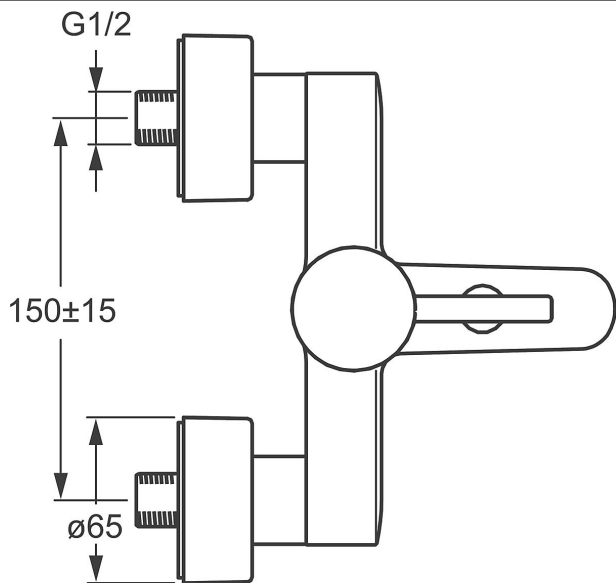

### Beschreibung

HANSAVANTIS Style  
Einhand-Wannen-Batterie, DN 15 (G 1/2)  
für Wandaufbau

PA-IX 19660/IDB

Durchflussmenge: 20/19 l/min (Auslauf/Brause), gemessen bei 3 bar Fließdruck

- Armaturenkörper: entzinkungsarmes Messing (MS 63)
- Pin-Bedienungshebel (Metall)
- (-) W+K-Kennzeichnung
- Luftsprudler
- Umstellung - automatische Rückstellung Brause/Wanne
- Brauseabgang nach unten G 1/2
- S-Anschlüsse, verdeckt G 1/2
- Eigensicher gegen Rückfließen im häuslichen Gebrauch (nach DIN EN 1717)

Ausladung: 159 mm

**HANSA Steuerpatrone classic 3.5**

Produktnummer: 59913075

Anzahl in Stückliste: 1

(-) Keramikscheiben mit integrierten Fettdepots

(-) einstellbare Heißwassersperre

(-) einstellbare Wassermengenbegrenzung bis ca. 6 l/min

Variante	Art.-Nr.
verchromt	52442177

Produktbild

Produktzeichnung

Produktzeichnung

Produktzeichnung

DVGW: Prüfzeichen NW-6506CN0319