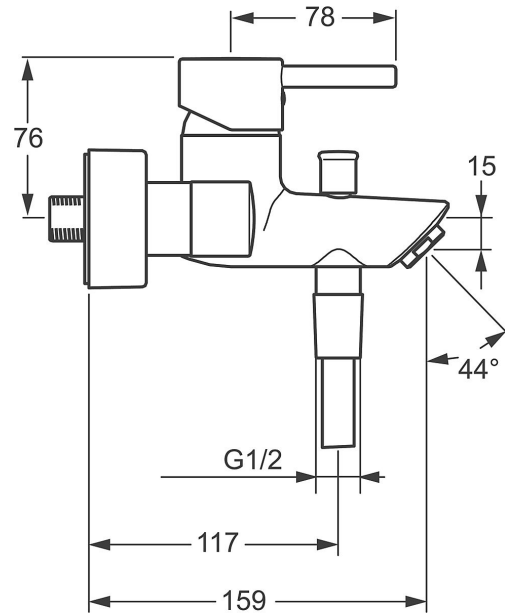

### Beschreibung

HANSAVANTIS Style  
Einhand-Wannen-Batterie, DN 15 (G 1/2)  
für Wandaufbau

PA-IX 19660/IDB

Durchflussmenge: 20/19 l/min (Auslauf/Brause), gemessen bei 3 bar Fließdruck

- Armaturenkörper: entzinkungsarmes Messing (MS 63)
- Pin-Bedienungshebel (Metall)
- (-) W+K-Kennzeichnung
- Luftsprudler
- Umstellung - automatische Rückstellung Brause/Wanne
- Brauseabgang nach unten G 1/2
- S-Anschlüsse, verdeckt G 1/2
- Eigensicher gegen Rückfließen im häuslichen Gebrauch (nach DIN EN 1717)

Ausladung: 159 mm

**HANSA Steuerpatrone classic 3.5**

Produktnummer: 59913075

Anzahl in Stückliste: 1

(-) Keramikscheiben mit integrierten Fettdepots

(-) einstellbare Heißwassersperre

(-) einstellbare Wassermengenbegrenzung bis ca. 6 l/min

Variante	Art.-Nr.
verchromt	52442177

Produktbild

Produktzeichnung

Produktzeichnung

Produktzeichnung

DVGW: Prüfzeichen NW-6506CN0319