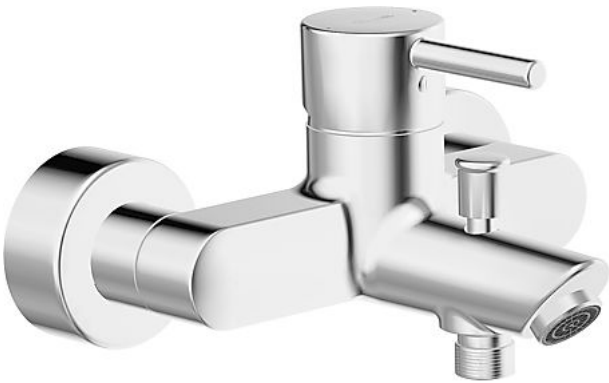

## HANSAVANTIS Style Einhand-Wannen-Batterie, DN 15 (G 1/2) für Wandaufbau

### Beschreibung

HANSAVANTIS Style  
Einhand-Wannen-Batterie, DN 15 (G 1/2)  
für Wandaufbau

PA-IX 19660/IDB

Durchflussmenge: 20/19 l/min (Auslauf/Brause), gemessen bei 3 bar Fließdruck

- Armaturenkörper: entzinkungsarmes Messing (MS 63)
- Pin-Bedienungshebel (Metall)
- (-) W+K-Kennzeichnung
- Luftsprudler
- Umstellung - automatische Rückstellung Brause/Wanne
- Brauseabgang nach unten G 1/2
- S-Anschlüsse, verdeckt G 1/2
- Eigensicher gegen Rückfließen im häuslichen Gebrauch (nach DIN EN 1717)

Ausladung: 159 mm

**HANSA Steuerpatrone classic 3.5**

Produktnummer: 59913075

Anzahl in Stückliste: 1

(-) Keramikscheiben mit integrierten Fettdepots

(-) einstellbare Heißwassersperre

(-) einstellbare Wassermengenbegrenzung bis ca. 6 l/min

Variante	Art.-Nr.
verchromt	52442177

Produktbild

Produktzeichnung

Produktzeichnung

Produktzeichnung

DVGW: Prüfzeichen NW-6506CN0319