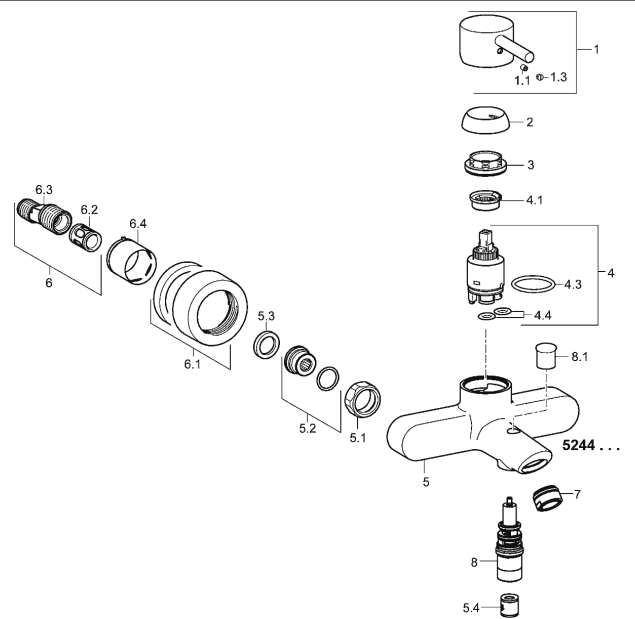

### Beschreibung

HANSAVANTIS Style  
Einhand-Wannen-Batterie, DN 15 (G 1/2)  
für Wandaufbau

PA-IX 19660/IDB

Durchflussmenge: 20/19 l/min (Auslauf/Brause), gemessen bei 3 bar Fließdruck

- Armaturenkörper: entzinkungsarmes Messing (MS 63)
- Pin-Bedienungshebel (Metall)
- (-) W+K-Kennzeichnung
- Luftsprudler
- Umstellung - automatische Rückstellung Brause/Wanne
- Brauseabgang nach unten G 1/2
- S-Anschlüsse, verdeckt G 1/2
- Eigensicher gegen Rückfließen im häuslichen Gebrauch (nach DIN EN 1717)

Ausladung: 159 mm

**HANSA Steuerpatrone classic 3.5**

Produktnummer: 59913075

Anzahl in Stückliste: 1

(-) Keramikscheiben mit integrierten Fettdepots

(-) einstellbare Heißwassersperre

(-) einstellbare Wassermengenbegrenzung bis ca. 6 l/min

Variante	Art.-Nr.
verchromt	52442177

Produktbild

Produktzeichnung

Produktzeichnung

Produktzeichnung

DVGW: Prüfzeichen NW-6506CN0319