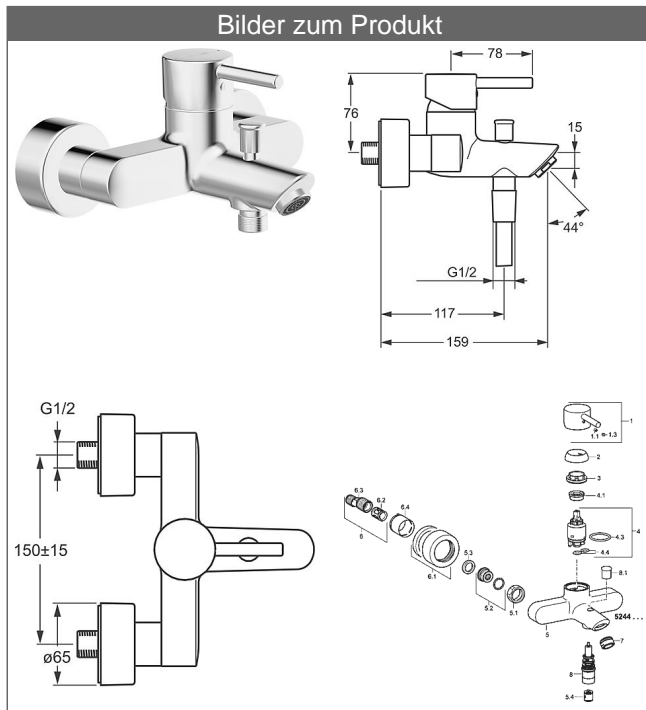

## HANSAVANTIS Style Einhand-Wannen-Batterie, DN 15 (G 1/2) für Wandaufbau

### Beschreibung

HANSAVANTIS Style  
Einhand-Wannen-Batterie, DN 15 (G 1/2)  
für Wandaufbau

PA-IX 19660/IDB

Durchflussmenge: 20/19 l/min (Auslauf/Brause), gemessen bei 3 bar Fließdruck

- Armaturenkörper: entzinkungsarmes Messing (MS 63)
- Pin-Bedienungshebel (Metall)
- (-) W+K-Kennzeichnung
- Luftsprudler
- Umstellung - automatische Rückstellung Brause/Wanne
- Brauseabgang nach unten G 1/2
- S-Anschlüsse, verdeckt G 1/2
- Eigensicher gegen Rückfließen im häuslichen Gebrauch (nach DIN EN 1717)

Ausladung: 159 mm

**HANSA Steuerpatrone classic 3.5**

Produktnummer: 59913075

Anzahl in Stückliste: 1

(-) Keramikscheiben mit integrierten Fettdepots

(-) einstellbare Heißwassersperre

(-) einstellbare Wassermengenbegrenzung bis ca. 6 l/min

Variante	Art.-Nr.
verchromt	52442177

Produktbild

Produktzeichnung

Produktzeichnung

Produktzeichnung

DVGW: Prüfzeichen NW-6506CN0319