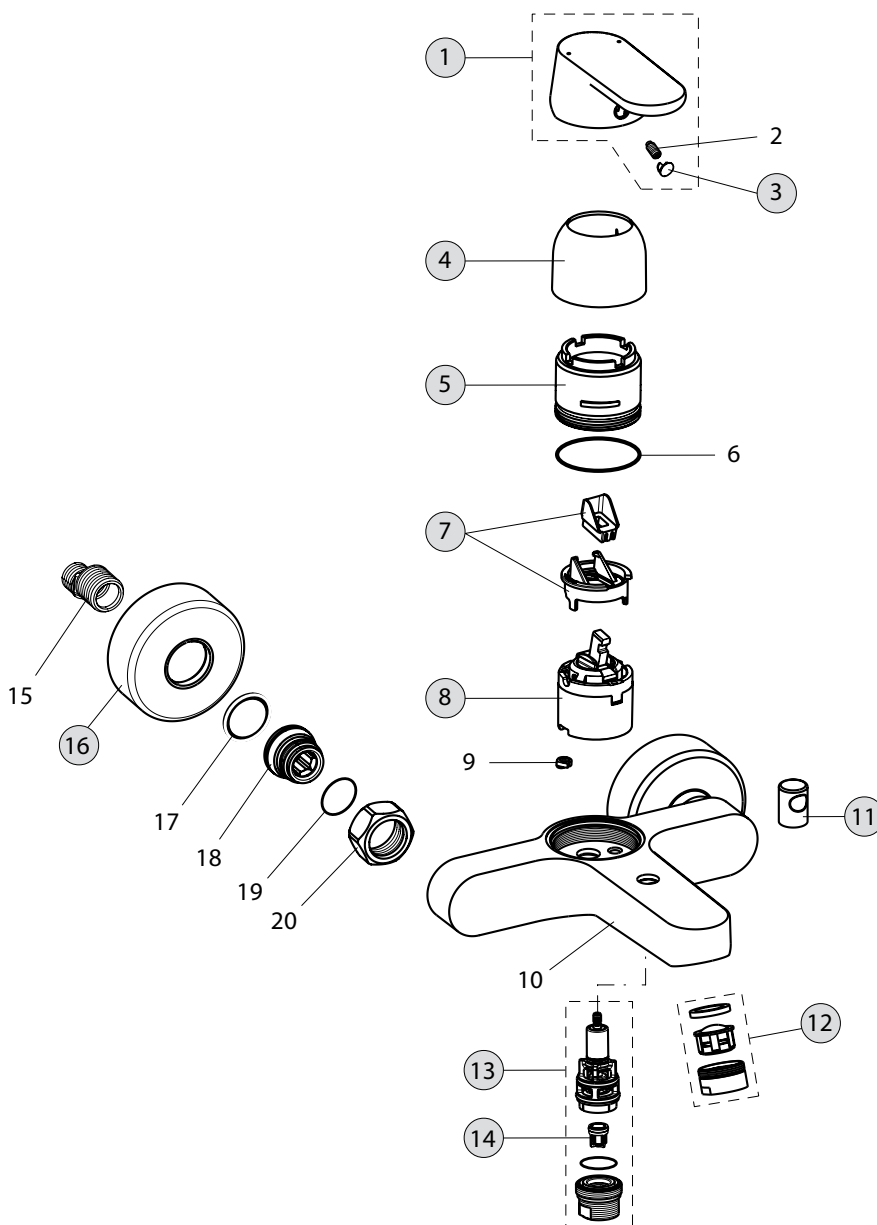

Baujahr: ab März 2013

**Oberflächen**

AA Chrom

**Produkt**

Badearmatur AP

**Artikel-Nr.**

B0412AA

**Durchfluss bei 3 bar**

20 Liter

Pos.	Bezeichnung	Ersatzteil- Bestell-Nummer	Liefermenge
1	Griff mit Logo	B961091AA	1 St.
2	Gewindestift M5x10	A963309NU	1 St.
3	Griffstopfen	B960473AA	1 St.
4	Rosette	B960779AA	1 St.
5	Gewindehülse M46x1,5	B960780NU	1 St.
6	O-Ring Ø41x1,78		
7	Eco-Stop Ø40	B960477NU	1 St.
8	Kartusche Ø40 mm	A963785NU	1 St.
9	Zapfen		
10	Armaturenkörper		
11	Zugknopf Umschaltung	B960486AA	1 St.
12	Neoperl Cascade M24 x 1 -D-	A960537AA	1 St.
13	Umschaltung AP	B960167AA	1 St.
14	Rückflussverhinderer	A960944NU	2 St.
15	S-Anschlüsse		
16	Rosette	B960242AA	1 St.
17	Fiberring Ø24x15x2		
18	Sitzstück M19x1,5		
19	O-Ring Ø15,6x1,78		
20	Überwurfmutter G3/4		