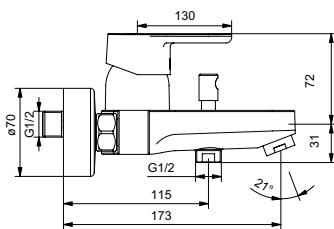

Baujahr: ab März 2013

**Oberflächen**

AA Chrom

**Produkt**

Badearmatur AP

**Artikel-Nr.**

B0412AA

**Durchfluss bei 3 bar**

20 Liter

Pos.	Bezeichnung	Ersatzteil- Bestell-Nummer	Liefermenge
1	Griff mit Logo	B961091AA	1 St.
2	Gewindestift M5x10	A963309NU	1 St.
3	Griffstopfen	B960473AA	1 St.
4	Rosette	B960779AA	1 St.
5	Gewindehülse M46x1,5	B960780NU	1 St.
6	O-Ring Ø41x1,78		
7	Eco-Stop Ø40	B960477NU	1 St.
8	Kartusche Ø40 mm	A963785NU	1 St.
9	Zapfen		
10	Armaturenkörper		
11	Zugknopf Umschaltung	B960486AA	1 St.
12	Neoperl Cascade M24 x 1 -D-	A960537AA	1 St.
13	Umschaltung AP	B960167AA	1 St.
14	Rückflussverhinderer	A960944NU	2 St.
15	S-Anschlüsse		
16	Rosette	B960242AA	1 St.
17	Fiberring Ø24x15x2		
18	Sitzstück M19x1,5		
19	O-Ring Ø15,6x1,78		
20	Überwurfmutter G3/4		