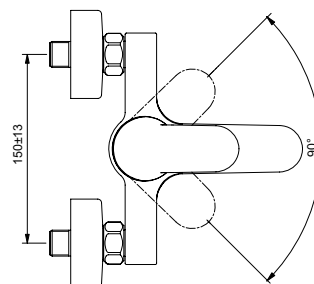

Baujahr: ab März 2013

**Oberflächen**

AA Chrom

**Produkt**

Badearmatur AP

**Artikel-Nr.**

B0412AA

**Durchfluss bei 3 bar**

20 Liter

Pos.	Bezeichnung	Ersatzteil- Bestell-Nummer	Liefermenge
1	Griff mit Logo	B961091AA	1 St.
2	Gewindestift M5x10	A963309NU	1 St.
3	Griffstopfen	B960473AA	1 St.
4	Rosette	B960779AA	1 St.
5	Gewindehülse M46x1,5	B960780NU	1 St.
6	O-Ring Ø41x1,78		
7	Eco-Stop Ø40	B960477NU	1 St.
8	Kartusche Ø40 mm	A963785NU	1 St.
9	Zapfen		
10	Armaturenkörper		
11	Zugknopf Umschaltung	B960486AA	1 St.
12	Neoperl Cascade M24 x 1 -D-	A960537AA	1 St.
13	Umschaltung AP	B960167AA	1 St.
14	Rückflussverhinderer	A960944NU	2 St.
15	S-Anschlüsse		
16	Rosette	B960242AA	1 St.
17	Fiberring Ø24x15x2		
18	Sitzstück M19x1,5		
19	O-Ring Ø15,6x1,78		
20	Überwurfmutter G3/4		